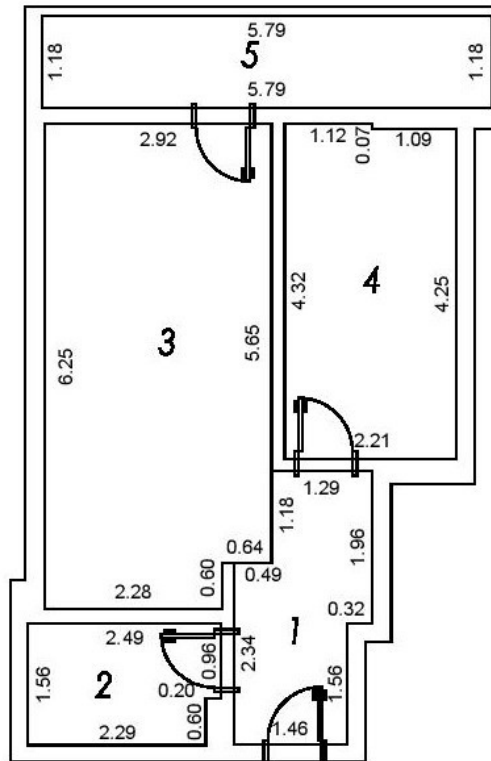

Положај стан бр.7

Положај
комуникација

РАЗМЕРА 1:250

ВИСОКО ПРИЗЕМЉЕ

СТАН 7 - Двособан

бр. намена просторије	површина м ²
1. Предсобље	5.19
2. Купатило	3.76
3. Д.боравак,Кухиња,Трpez.	17.87
4. Соба	9.47
5. Тераса	6.83
УКУПНО	43.12

ПРИБЛИЖНА РАЗМЕРА 1:100