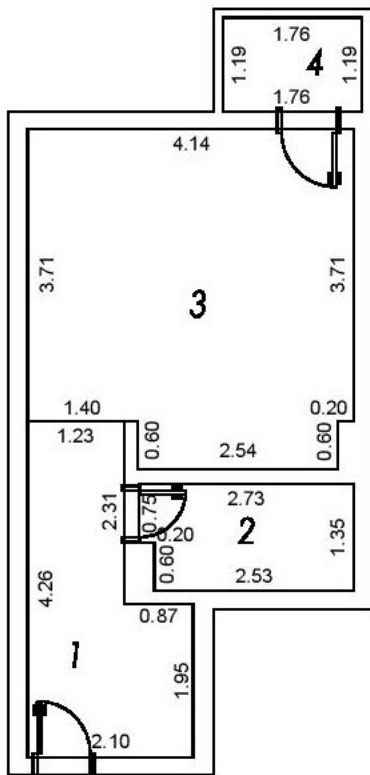

Положај стан бр.6

Положај комуникација

РАЗМЕРА 1:250

ВИСОКО ПРИЗЕМЉЕ

СТАН 6 - Једнособан

бр. намена просторије	површина м2
1. Предсобље	6.93
2. Купатило	3.56
3. Д.боравак,Кухиња,Трпез.	16.88
4. Тераса	2.09
УКУПНО	29.46

ПРИБЛИЖНА РАЗМЕРА 1:100