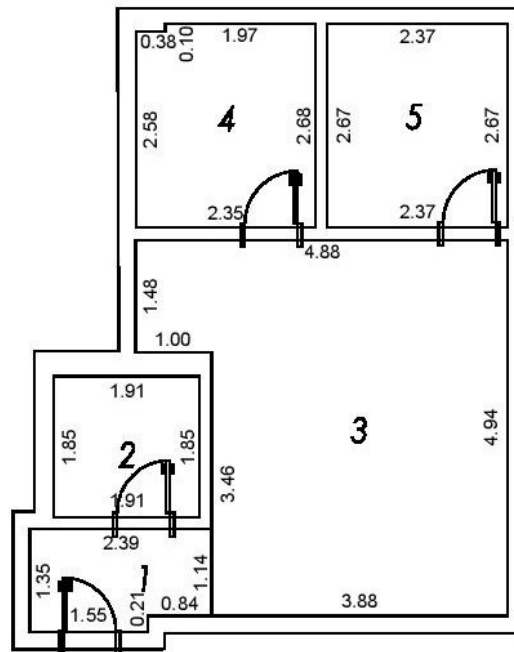

Положај стан бр.3

РАЗМЕРА 1:250

СУТЕРЕН

СТАН 3 - Двоипособан

бр. намена просторије	површина м2
1. Предсобље	3.05
2. Купатило	3.53
3. Д.боравак,Кухиња,Трпез.	20.65
4. Соба	6.26
5. Соба	6.33
УКУПНО	39.82

ПРИБЛИЖНА РАЗМЕРА 1:100