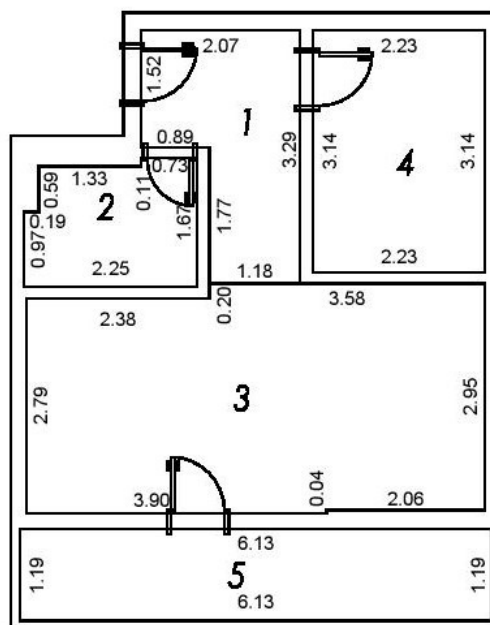

Положај стан бр.29

РАЗМЕРА 1:250

4. СПРАТ

СТАН 29 - Двособан

бр. намена просторије	површина м2
1. Предсобље	5.23
2. Купатило	3.47
3. Д.боравак,Кухиња,Трpez.	17.25
4. Соба	7.00
5. Тераса	7.29
Укупно	40.24

ПРИБЛИЖНА РАЗМЕРА 1:100