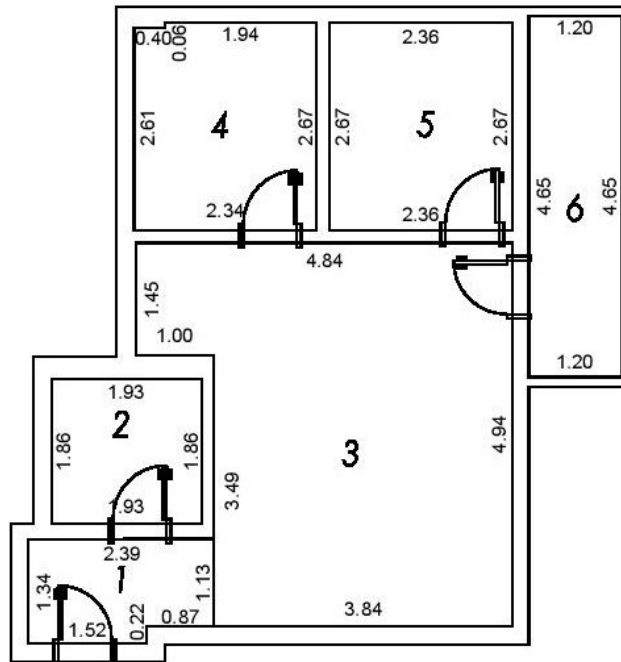

Положај стан бр.28

Положај  
комуникација

РАЗМЕРА 1:250

4. СПРАТ

СТАН 28 - Двоипособан

бр. намена просторије	површина м2
1. Предсобље	3.02
2. Купатило	3.58
3. Д.боравак,Кухиња,Трpez.	20.41
4. Соба	6.22
5. Соба	6.30
6. Тераса	5.58
Укупно	45.11

ПРИБЛИЖНА РАЗМЕРА 1:100