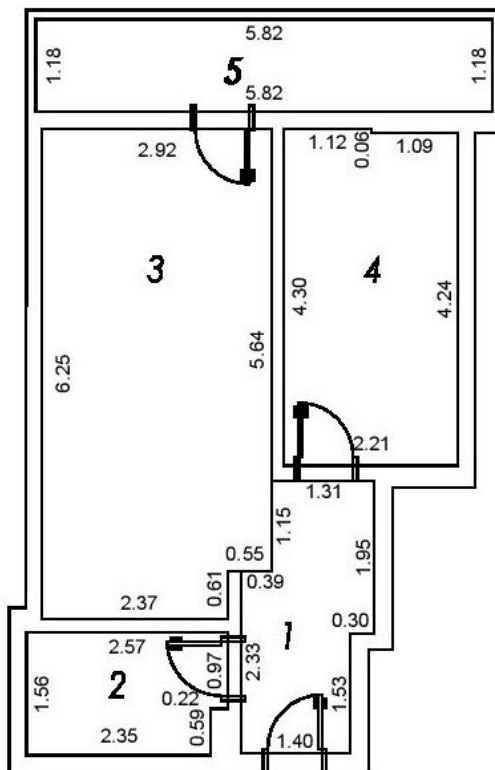

Положај стан бр.27

Положај
комуникација

РАЗМЕРА 1:250

4. СПРАТ

СТАН 27 - Двособан

бр. намена просторије	површина м2
1. Предсобље	5.00
2. Купатило	3.87
3. Д.боравак,Кухиња,Трпез.	17.91
4. Соба	9.43
5. Тераса	6.86
УКУПНО	43.07

ПРИБЛИЖНА РАЗМЕРА 1:100