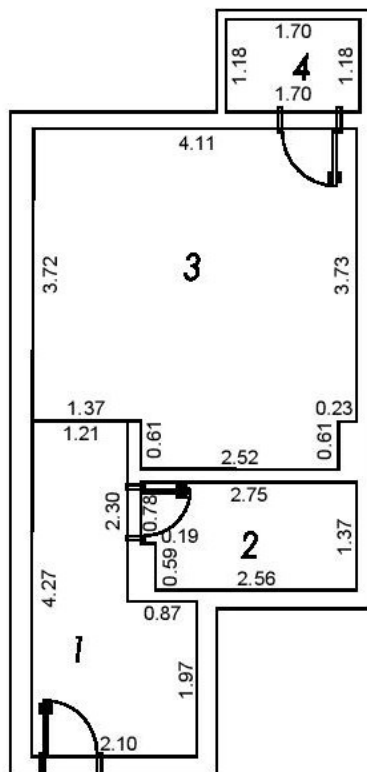

Положај стан бр.26

Положај
комуникација

РАЗМЕРА 1:250

4. СПРАТ

СТАН 26 - Једнособан

бр. намена просторије	површина м2
1. Предсобље	6.93
2. Купатило	3.65
3. Д.боравак,Кухиња,Трpez.	16.86
4. Тераса	2.00
Укупно	29.44

ПРИБЛИЖНА РАЗМЕРА 1:100