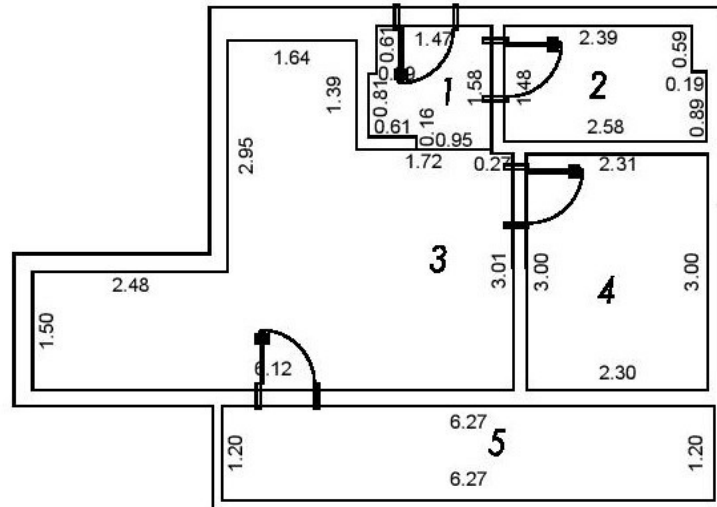

Положај стан бр.25

РАЗМЕРА 1:250

3. СПРАТ

СТАН 25 - Двособан

бр. намена просторије	површина м2
1. Предсобље	2.31
2. Купатило	3.70
3. Д.боравак,Кухиња,Трpez.	17.10
4. Соба	6.91
5. Тераса	7.52
УКУПНО	37.54

ПРИБЛИЖНА РАЗМЕРА 1:100