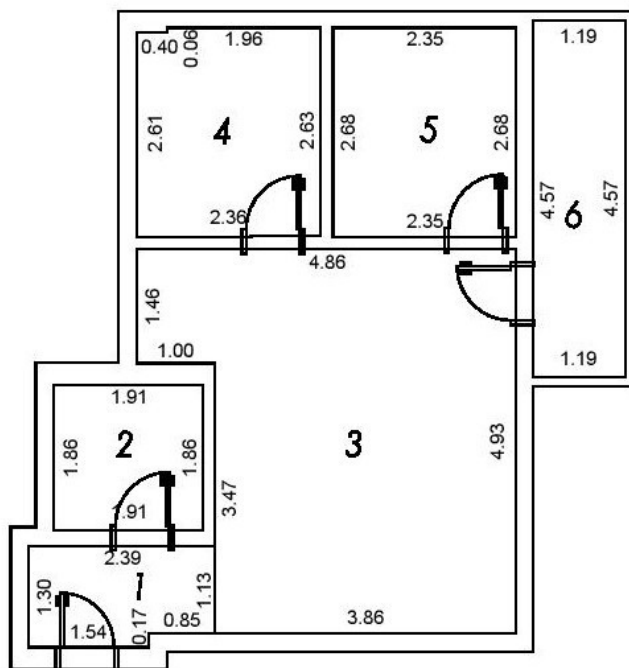

Положај стан бр.23

РАЗМЕРА 1:250

3. СПРАТ

СТАН 23 - Двоипособан

бр. намена просторије	површина м2
1. Предсобље	2.96
2. Купатило	3.55
3. Д.боравак,Кухиња,Трpez.	20.48
4. Соба	6.29
5. Соба	6.29
6. Тераса	5.43
УКУПНО	45.00

ПРИБЛИЖНА РАЗМЕРА 1:100