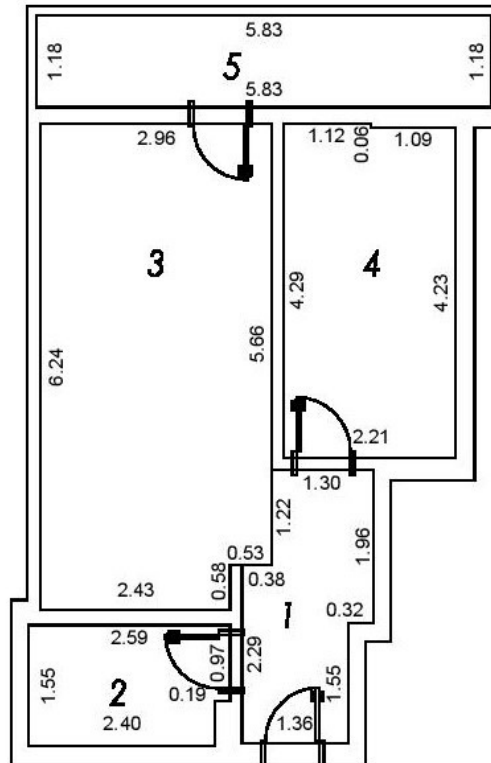

Положај стан бр.22

РАЗМЕРА 1:250

3. СПРАТ

СТАН 22 - Двособан

бр. намена просторије	површина м2
1. Предсобље	4.93
2. Купатило	3.90
3. Д.боравак,Кухиња,Трpez.	18.16
4. Соба	9.41
5. Тераса	6.87
УКУПНО	43.27

ПРИБЛИЖНА РАЗМЕРА 1:100