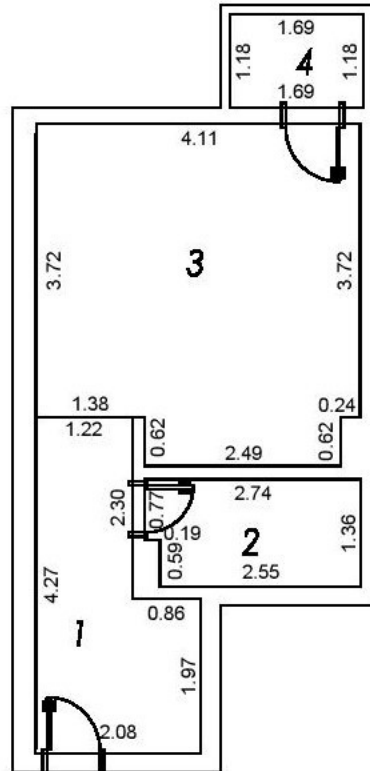

Положај стан бр.21

Положај
комуникација

РАЗМЕРА 1:250

3. СПРАТ

СТАН 21 - Једнособан

бр. намена просторије	површина м2
1. Предсобље	6.93
2. Купатило	3.61
3. Д.боравак,Кухиња,Трпез.	16.84
4. Тераса	1.99
Укупно	29.37

ПРИБЛИЖНА РАЗМЕРА 1:100