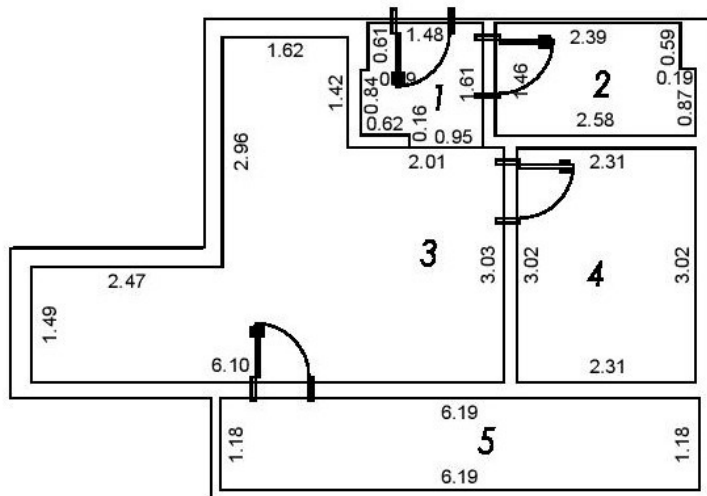

Положај стан бр.20

РАЗМЕРА 1:250

2. СПРАТ

СТАН 20 -

бр. намена просторије	површина м2
1. Предсобље	2.37
2. Купатило	3.65
3. Д.боравак,Кухиња,Трпез.	16.97
4. Соба	6.97
5. Тераса	7.30
Укупно	37.26

ПРИБЛИЖНА РАЗМЕРА 1:100