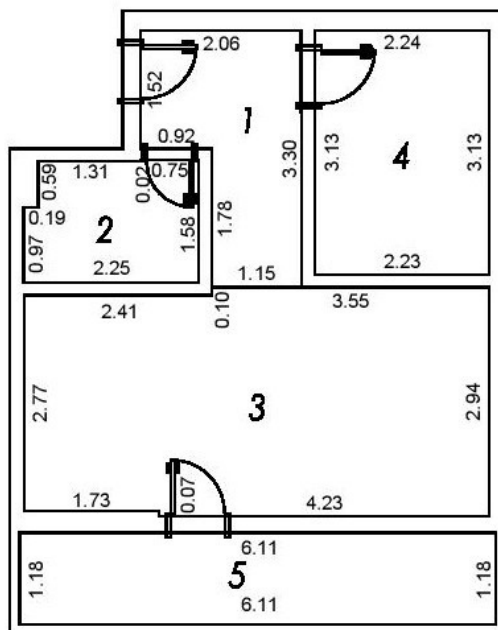

Положај стан бр. 19

РАЗМЕРА 1:250

2. СПРАТ

СТАН 19 - Двособан

бр. намена просторије	површина м2
1. Предсобље	5.17
2. Купатило	3.41
3. Д.боравак,Кухиња,Трпез.	17.16
4. Соба	7.01
5. Тераса	7.20
УКУПНО	39.95

ПРИБЛИЖНА РАЗМЕРА 1:100