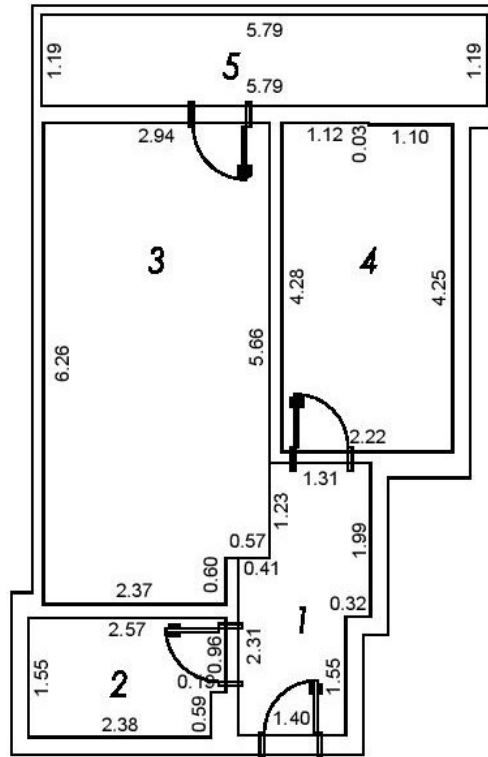

Положај стан бр.17

Положај
комуникација

РАЗМЕРА 1:250

2. СПРАТ

СТАН 17 - Двособан

бр. намена просторије	површина м2
1. Предсобље	5.08
2. Купатило	3.87
3. Д.боравак,Кухиња,Трpez.	18.06
4. Соба	9.46
5. Тераса	6.89
УКУПНО	43.36

ПРИБЛИЖНА РАЗМЕРА 1:100