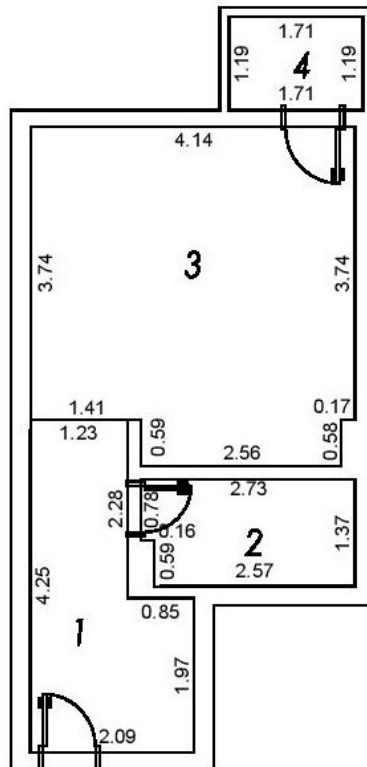

Положај стан бр.16

РАЗМЕРА 1:250

2. СПРАТ

СТАН 16 - Једнособан

бр. намена просторије	површина м2
1. Предсобље	6.93
2. Купатило	3.64
3. Д.боравак,Кухиња,Трpez.	17.00
4. Тераса	2.03
Укупно	29.60

ПРИБЛИЖНА РАЗМЕРА 1:100