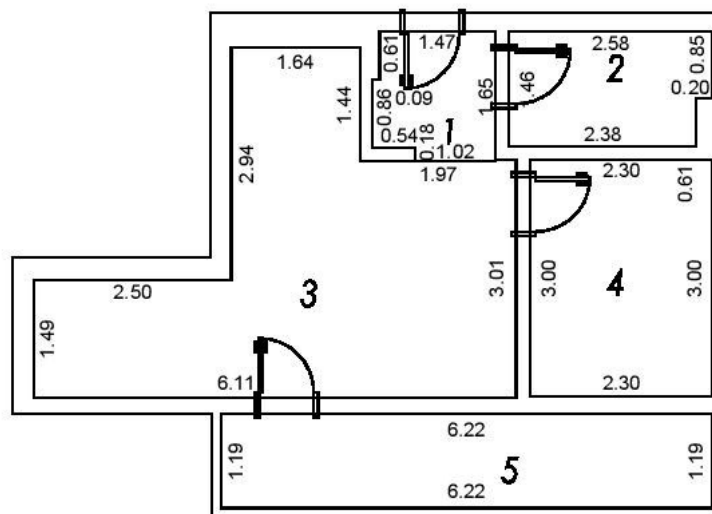

Положај стан бр.15

Положај
комуникација

РАЗМЕРА 1:250

1. СПРАТ

СТАН 15 -

бр. намена просторије	површина м ²
1. Предсобље	2.42
2. Купатило	3.64
3. Д.боравак,Кухиња,Трpez.	16.88
4. Соба	6.90
5. Тераса	7.40
УКУПНО	37.24

ПРИБЛИЖНА РАЗМЕРА 1:100