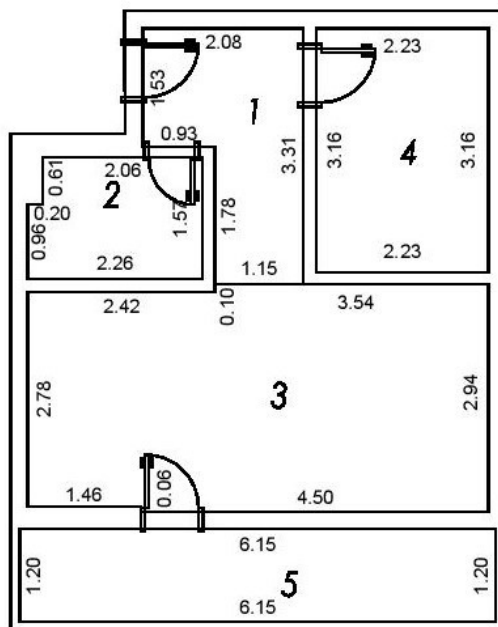

Положај стан бр.14

РАЗМЕРА 1:250

1. СПРАТ

СТАН 14 - Двособан

бр. намена просторије	површина м2
1. Предсобље	5.23
2. Купатило	3.43
3. Д.боравак,Кухиња,Трpez.	17.19
4. Соба	7.05
5. Тераса	7.38
УКУПНО	40.28

ПРИБЛИЖНА РАЗМЕРА 1:100