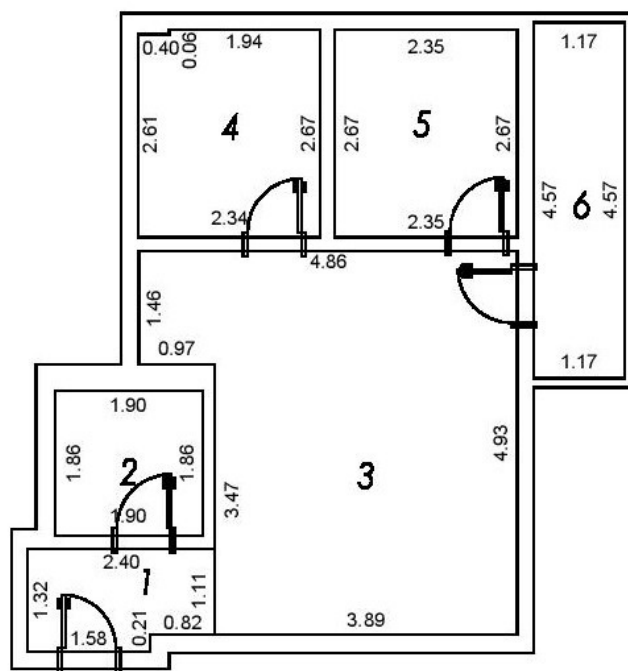

Положај стан бр.13

Положај
комуникација

РАЗМЕРА 1:250

1. СПРАТ

СТАН 13 - Двоипособан

бр. намена просторије	површина м2
1. Предсобље	2.99
2. Купатило	3.53
3. Д.боравак,Кухиња,Трpez.	20.59
4. Соба	6.22
5. Соба	6.27
6. Тераса	5.34
Укупно	44.94

ПРИБЛИЖНА РАЗМЕРА 1:100