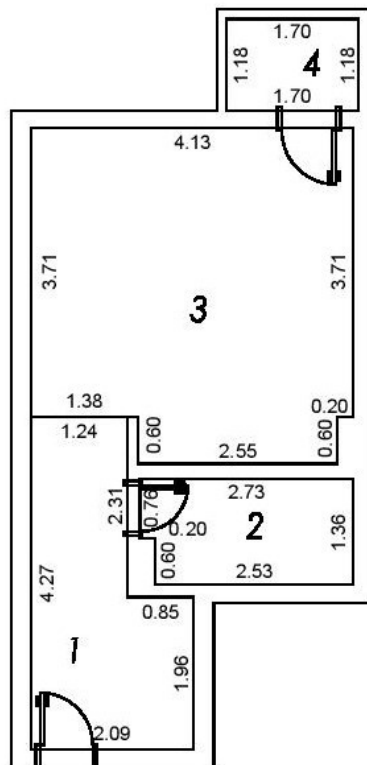

Положај стан бр.11

РАЗМЕРА 1:250

1. СПРАТ

СТАН 11 - Једнособан

бр. намена просторије	површина м2
1. Предсобље	6.96
2. Купатило	3.59
3. Д.боравак,Кухиња,Трpez.	16.85
4. Тераса	2.00
Укупно	29.40

ПРИБЛИЖНА РАЗМЕРА 1:100