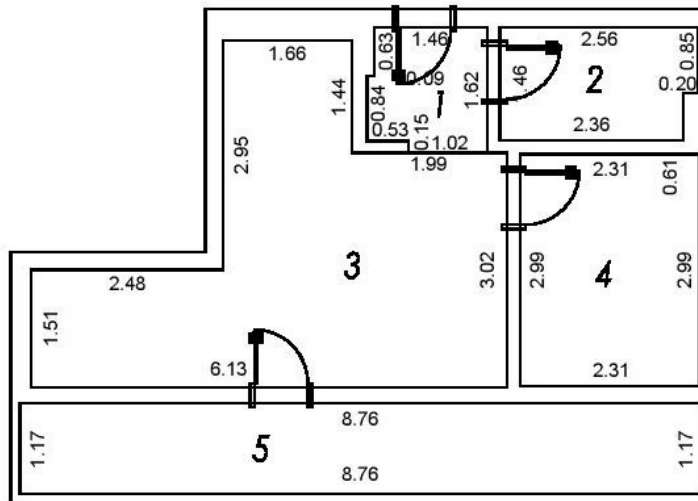

Положај стан бр.10

РАЗМЕРА 1:250

ВИСОКО ПРИЗЕМЉЕ

СТАН 10 -

бр. намена просторије	површина м2
1. Предсобље	2.37
2. Купатило	3.61
3. Д.боравак,Кухиња,Трpez.	17.16
4. Соба	6.90
5. Тераса	10.25
Укупно	40.29

ПРИБЛИЖНА РАЗМЕРА 1:100