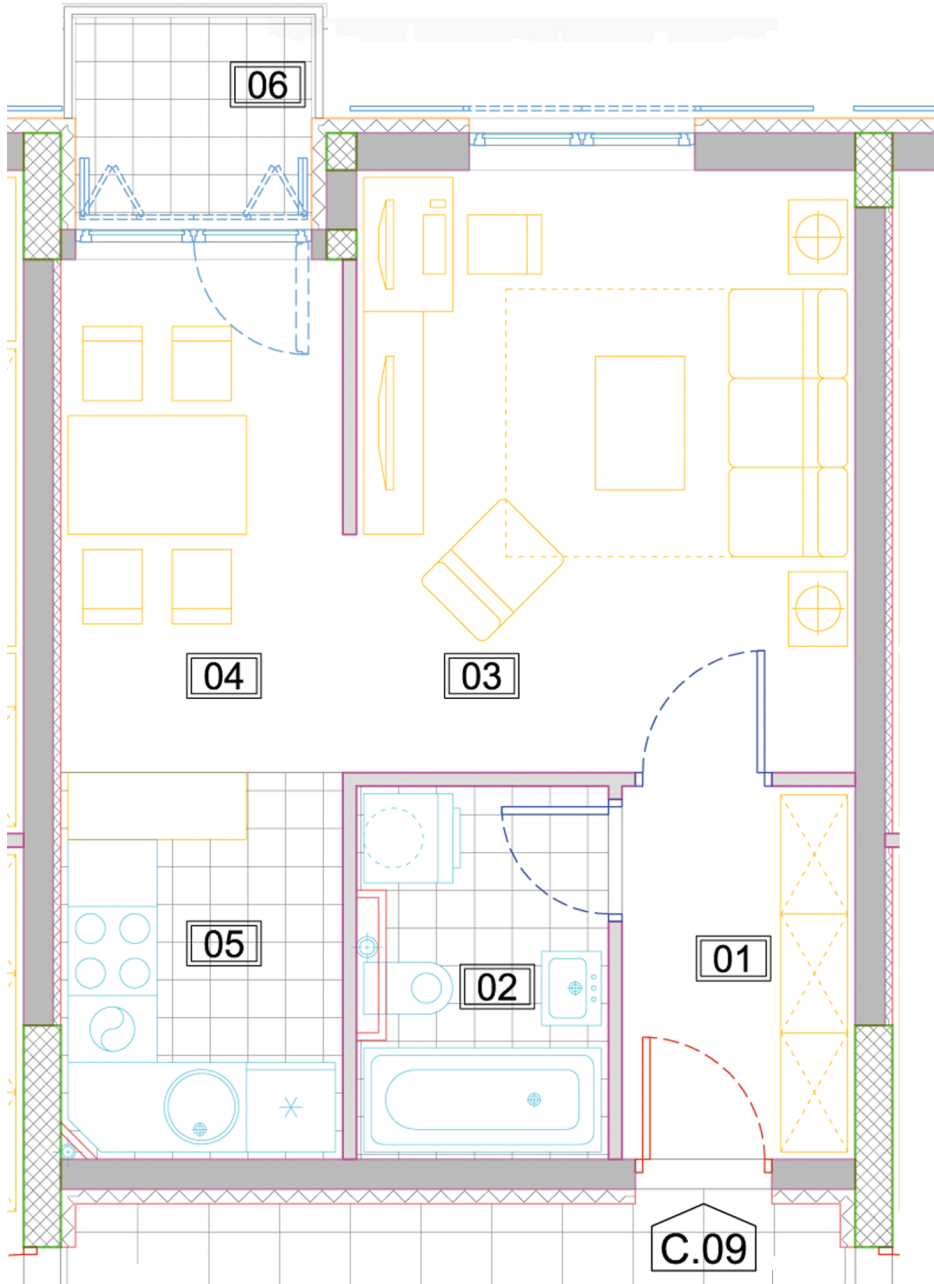

GORAN INVEST BG

СТАН: С.09 - ЈЕДНОСОБНИ

01	ПРЕДСОБЉЕ	3.94	8.16	паркет	полудисп.	полудисп.
02	КУПАТИЛО	4.06	8.82	керамика	керамика	полудисп.
03	ДНЕВНА СОБА	13.75	15.00	паркет	полудисп.	полудисп.
04	ТРПЕЗАРИЈА	6.56	10.70	паркет	полудисп.	полудисп.
05	КУХИЊА	4.91	8.85	керамика	керамика, полудисп.	полудисп.
06	ТЕРАСА	2.11	5.84	гранитна керамика	фасадни малтер	фасадни малтер
НЕТО ЗАТВОРЕНА ПОВРШИНА:						33.22
НЕТО ПОВРШИНА СА ТЕРАСОМ:						35.33