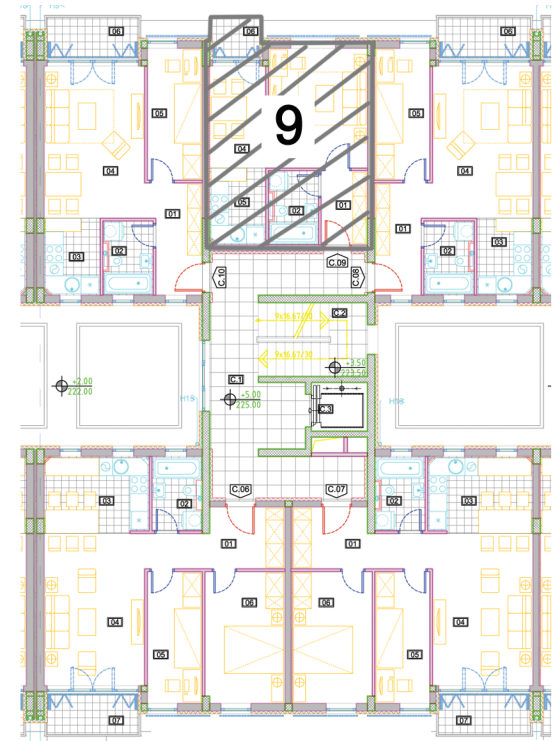

GORAN INVEST BG

СТАН: С.09 - ЈЕДНОСОБНИ

01	ПРЕДСОБЉЕ	3.94	8.16	паркет	полудисп.	полудисп.
02	КУПАТИЛО	4.06	8.82	керамика	керамика	полудисп.
03	ДНЕВНА СОБА	13.75	15.00	паркет	полудисп.	полудисп.
04	ТРПЕЗАРИЈА	6.56	10.70	паркет	полудисп.	полудисп.
05	КУХИЊА	4.91	8.85	керамика	керамика, полудисп.	полудисп.
06	ТЕРАСА	2.11	5.84	гранитна керамика	фасадни малтер	фасадни малтер
НЕТО ЗАТВОРЕНА ПОВРШИНА:						33.22
НЕТО ПОВРШИНА СА ТЕРАСОМ:						35.33