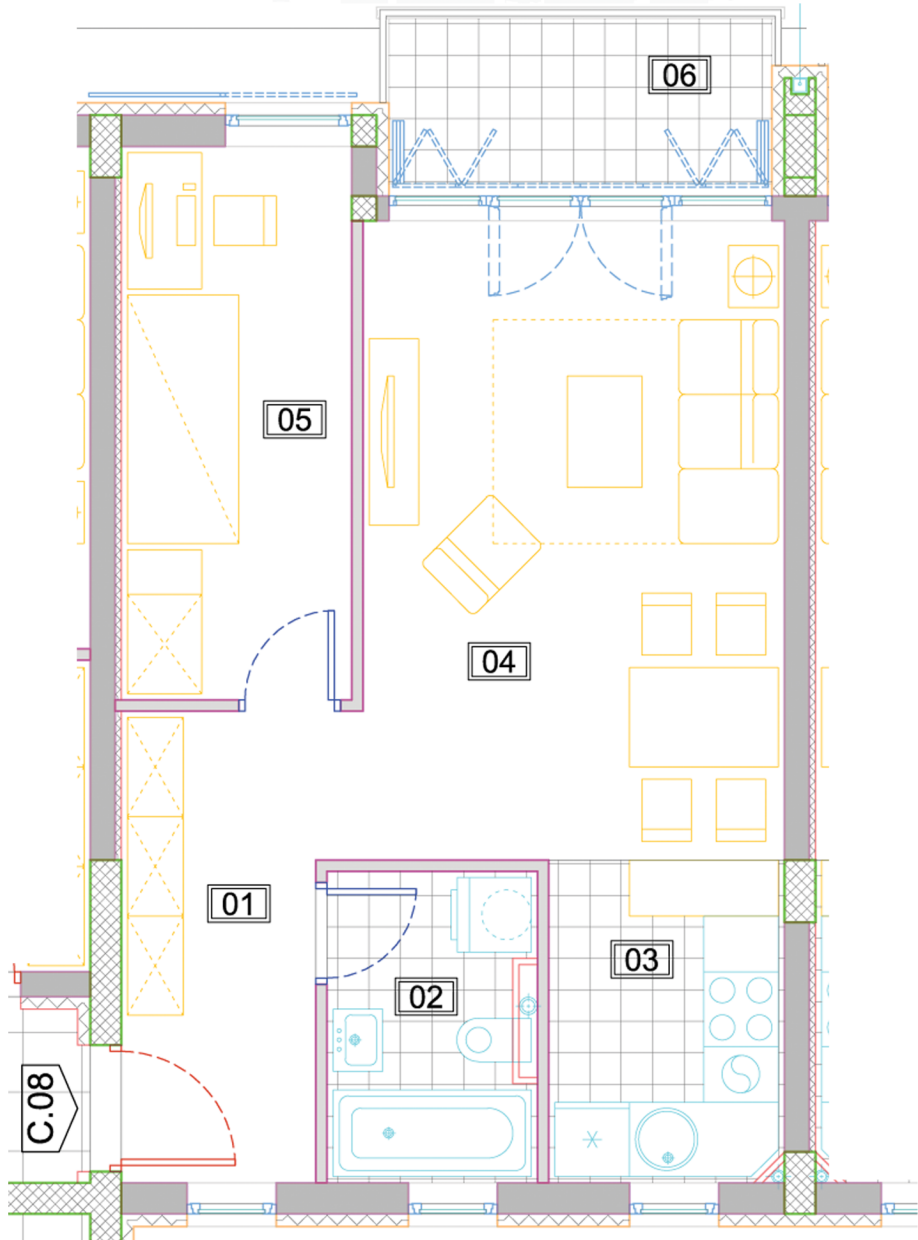

GORAN INVEST BG

СТАН: С.08 - ЈЕДНОИПОСОБНИ						
01	ПРЕДСОБЉЕ	5.97	10.74	паркет	полудисп.	полудисп.
02	КУПАТИЛО	4.06	8.82	паркет	полудисп.	полудисп.
03	КУХИЊА	4.91	8.85	паркет	полудисп.	полудисп.
04	ДНЕВНА СОБА И ОБЕДОВАЊЕ	17.97	17.86	керамика	керамика, полудисп.	полудисп.
05	СПАВАЋА СОБА	8.30	12.64	керамика	керамика	полудисп.
06	ТЕРАСА	4.11	8.84	гранитна керамика	фасадни малтер	фасадни малтер
НЕТО ЗАТВОРЕНА ПОВРШИНА:						41.21
НЕТО ПОВРШИНА СА ТЕРАСОМ:						45.32