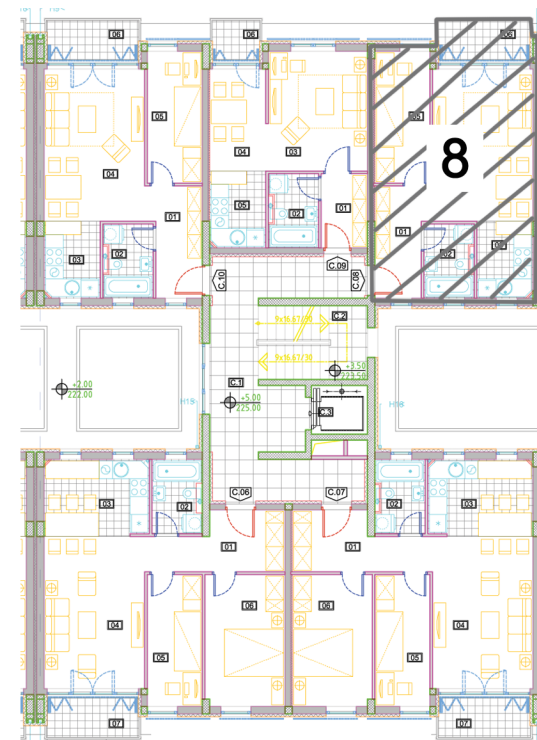

GORAN INVEST BG

СТАН: С.08 - ЈЕДНОИПОСОБНИ						
01	ПРЕДСОБЉЕ	5.97	10.74	паркет	полудисп.	полудисп.
02	КУПАТИЛО	4.06	8.82	паркет	полудисп.	полудисп.
03	КУХИЊА	4.91	8.85	паркет	полудисп.	полудисп.
04	ДНЕВНА СОБА И ОБЕДОВАЊЕ	17.97	17.86	керамика	керамика, полудисп.	полудисп.
05	СПАВАЋА СОБА	8.30	12.64	керамика	керамика	полудисп.
06	ТЕРАСА	4.11	8.84	гранитна керамика	фасадни малтер	фасадни малтер
НЕТО ЗАТВОРЕНА ПОВРШИНА:						41.21
НЕТО ПОВРШИНА СА ТЕРАСОМ:						45.32