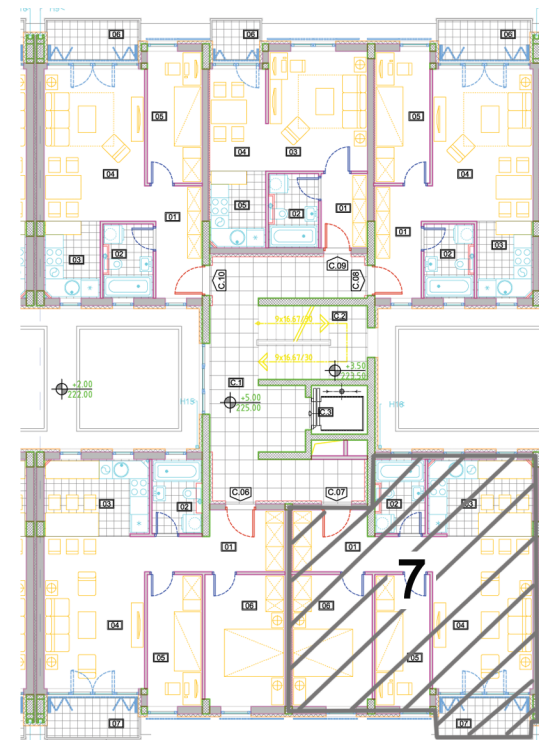

GORAN INVEST BG

СТАН: С.07 - ДВОИПОСОБНИ						
01	ПРЕДСОБЉЕ	8.00	13.70	паркет	полудисп.	полудисп.
02	КУПАТИЛО	4.06	8.82	керамика	керамика	полудисп.
03	КУХИЊА И ОБЕДОВАЊЕ	9.17	12.17	керамика	керамика, полудисп.	полудисп.
04	ДНЕВНА СОБА	17.51	17.10	паркет	полудисп.	полудисп.
05	СПАВАЋА СОБА	8.30	12.64	паркет	полудисп.	полудисп.
06	СПАВАЋА СОБА	12.05	14.34	паркет	полудисп.	полудисп.
07	ТЕРАСА	4.11	8.84	гранитна керамика	фасадни малтер	фасадни малтер
НЕТО ЗАТВОРЕНА ПОВРШИНА:						59.09
НЕТО ПОВРШИНА СА ТЕРАСОМ:						63.20