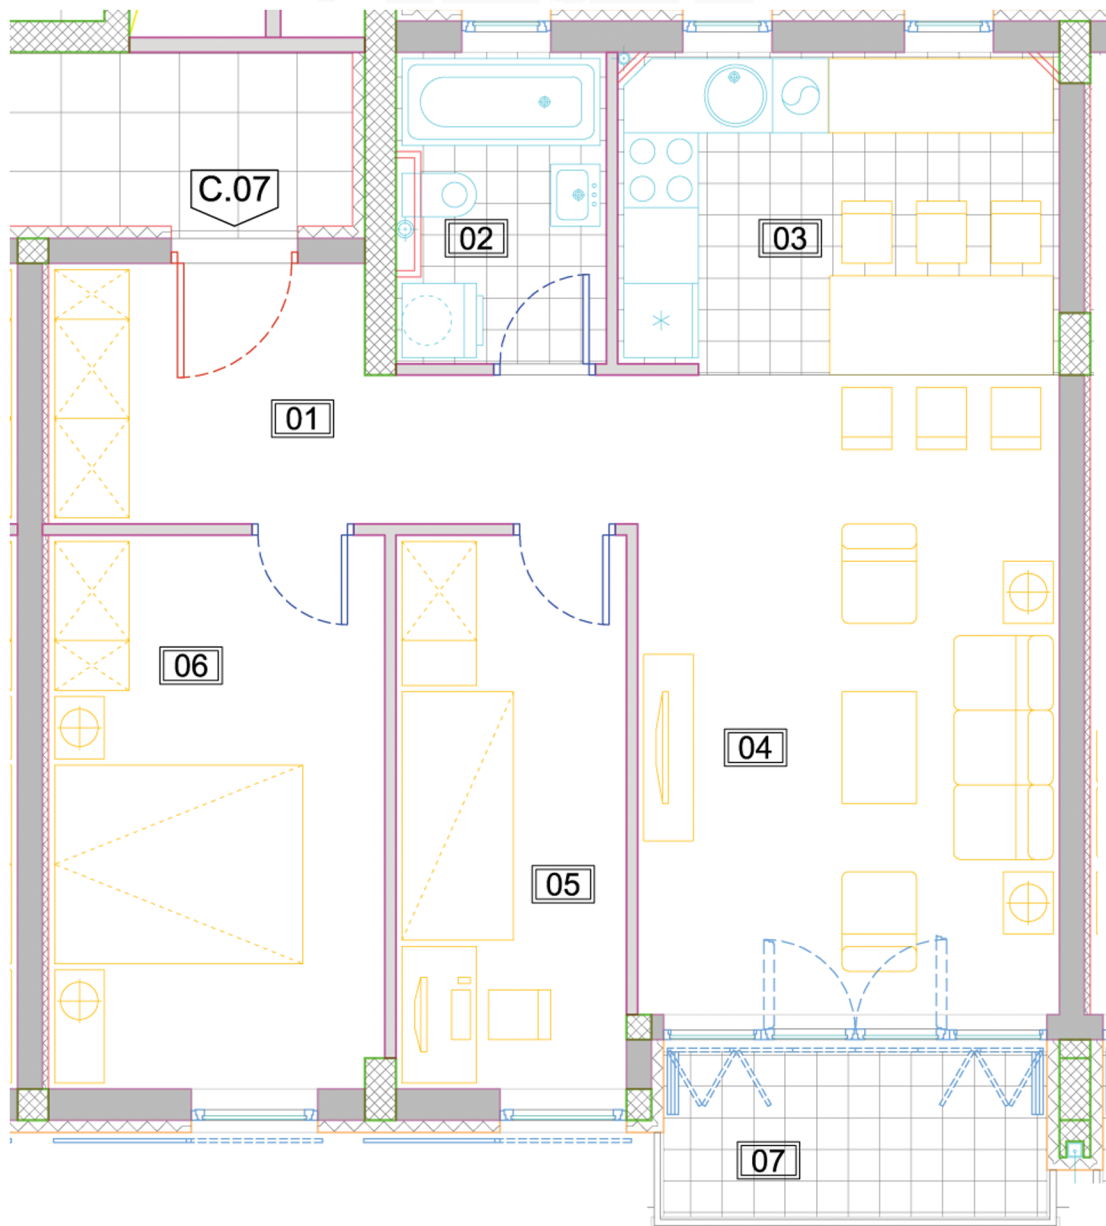

GORAN INVEST BG

СТАН: С.07 - ДВОИПОСОБНИ						
01	ПРЕДСОБЉЕ	8.00	13.70	паркет	полудисп.	полудисп.
02	КУПАТИЛО	4.06	8.82	керамика	керамика	полудисп.
03	КУХИЊА И ОБЕДОВАЊЕ	9.17	12.17	керамика	керамика, полудисп.	полудисп.
04	ДНЕВНА СОБА	17.51	17.10	паркет	полудисп.	полудисп.
05	СПАВАЋА СОБА	8.30	12.64	паркет	полудисп.	полудисп.
06	СПАВАЋА СОБА	12.05	14.34	паркет	полудисп.	полудисп.
07	ТЕРАСА	4.11	8.84	гранитна керамика	фасадни малтер	фасадни малтер
НЕТО ЗАТВОРЕНА ПОВРШИНА:						59.09
НЕТО ПОВРШИНА СА ТЕРАСОМ:						63.20