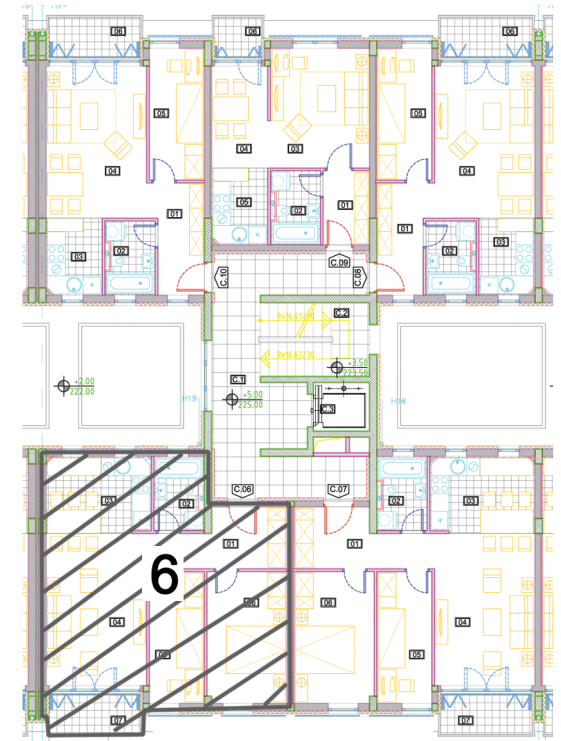

GORAN INVEST BG

СТАН: C.06 - ДВОИПОСОБНИ						
01	ПРЕДСОБЉЕ	8.00	13.70	паркет	полудисп.	полудисп.
02	КУПАТИЛО	4.06	8.82	керамика	керамика	полудисп.
03	КУХИЊА И ОБЕДОВАЊЕ	9.17	12.17	керамика	керамика, полудисп.	полудисп.
04	ДНЕВНА СОБА	17.51	17.10	паркет	полудисп.	полудисп.
05	СПАВАЋА СОБА	8.30	12.64	паркет	полудисп.	полудисп.
06	СПАВАЋА СОБА	12.05	14.34	паркет	полудисп.	полудисп.
07	ТЕРАСА	4.11	8.84	гранитна керамика	фасадни малтер	фасадни малтер
НЕТО ЗАТВОРЕНА ПОВРШИНА:						59.09
НЕТО ПОВРШИНА СА ТЕРАСОМ:						63.20