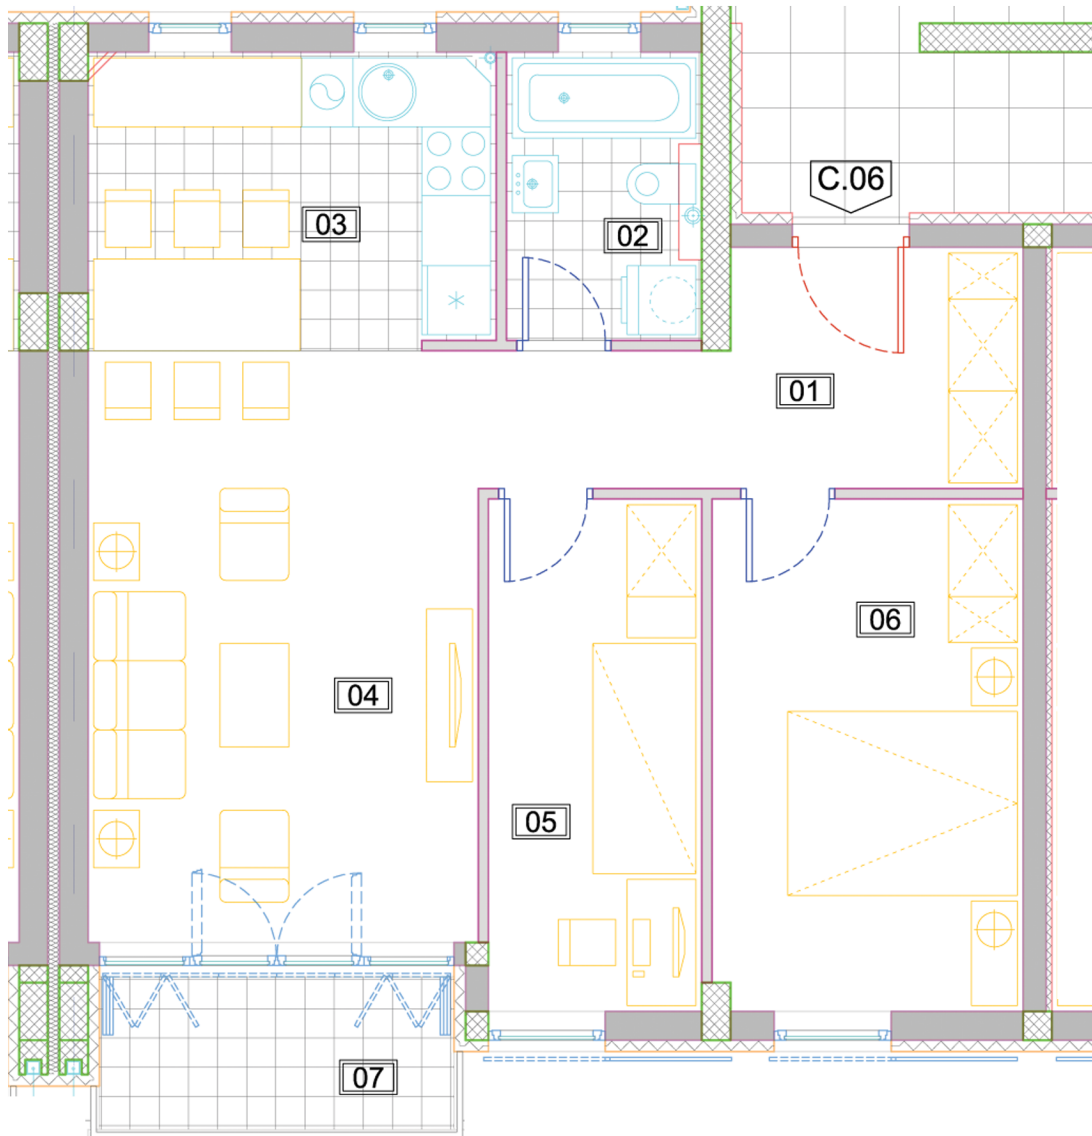

GORAN INVEST BG

СТАН: C.06 - ДВОИПОСОБНИ						
01	ПРЕДСОБЉЕ	8.00	13.70	паркет	полудисп.	полудисп.
02	КУПАТИЛО	4.06	8.82	керамика	керамика	полудисп.
03	КУХИЊА И ОБЕДОВАЊЕ	9.17	12.17	керамика	керамика, полудисп.	полудисп.
04	ДНЕВНА СОБА	17.51	17.10	паркет	полудисп.	полудисп.
05	СПАВАЋА СОБА	8.30	12.64	паркет	полудисп.	полудисп.
06	СПАВАЋА СОБА	12.05	14.34	паркет	полудисп.	полудисп.
07	ТЕРАСА	4.11	8.84	гранитна керамика	фасадни малтер	фасадни малтер
НЕТО ЗАТВОРЕНА ПОВРШИНА:						59.09
НЕТО ПОВРШИНА СА ТЕРАСОМ:						63.20