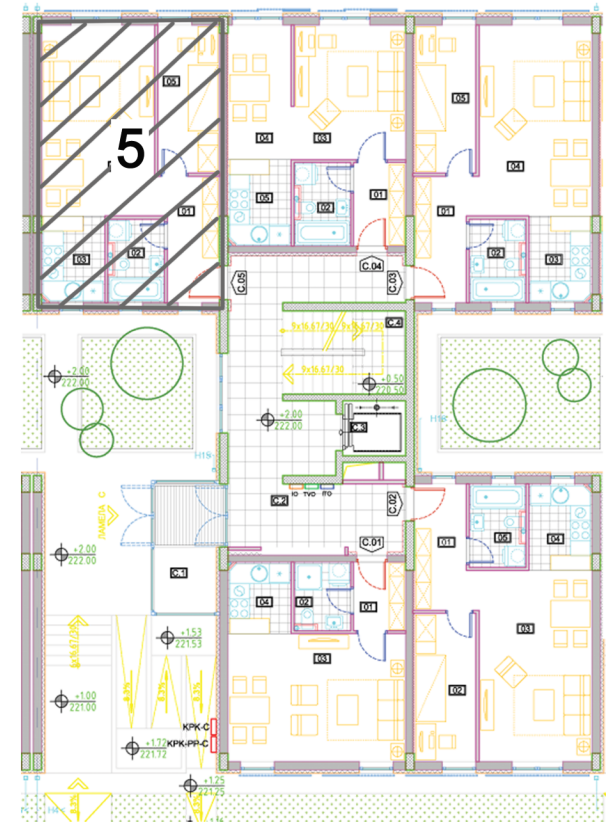

GORAN INVEST BG

СТАН С.05- ЈЕДНОИПОСОБАН						
01	ПРЕДСОБЉЕ	5.97	10.74	паркет	полудисп.	полудисп.
02	СПАВАЋА СОБА	8.30	12.64	паркет	полудисп.	полудисп.
03	ДНЕВНА СОБА И ОБЕДОВАЊЕ	20.01	19.06	паркет	полудисп.	полудисп.
04	КУХИЊА	4.91	8.85	керамика	керамика, полудисп.	полудисп.
05	КУПАТИЛО	4.06	8.82	керамика	керамика	полудисп.
НЕТО ЗАТВОРЕНА ПОВРШИНА:						43.25