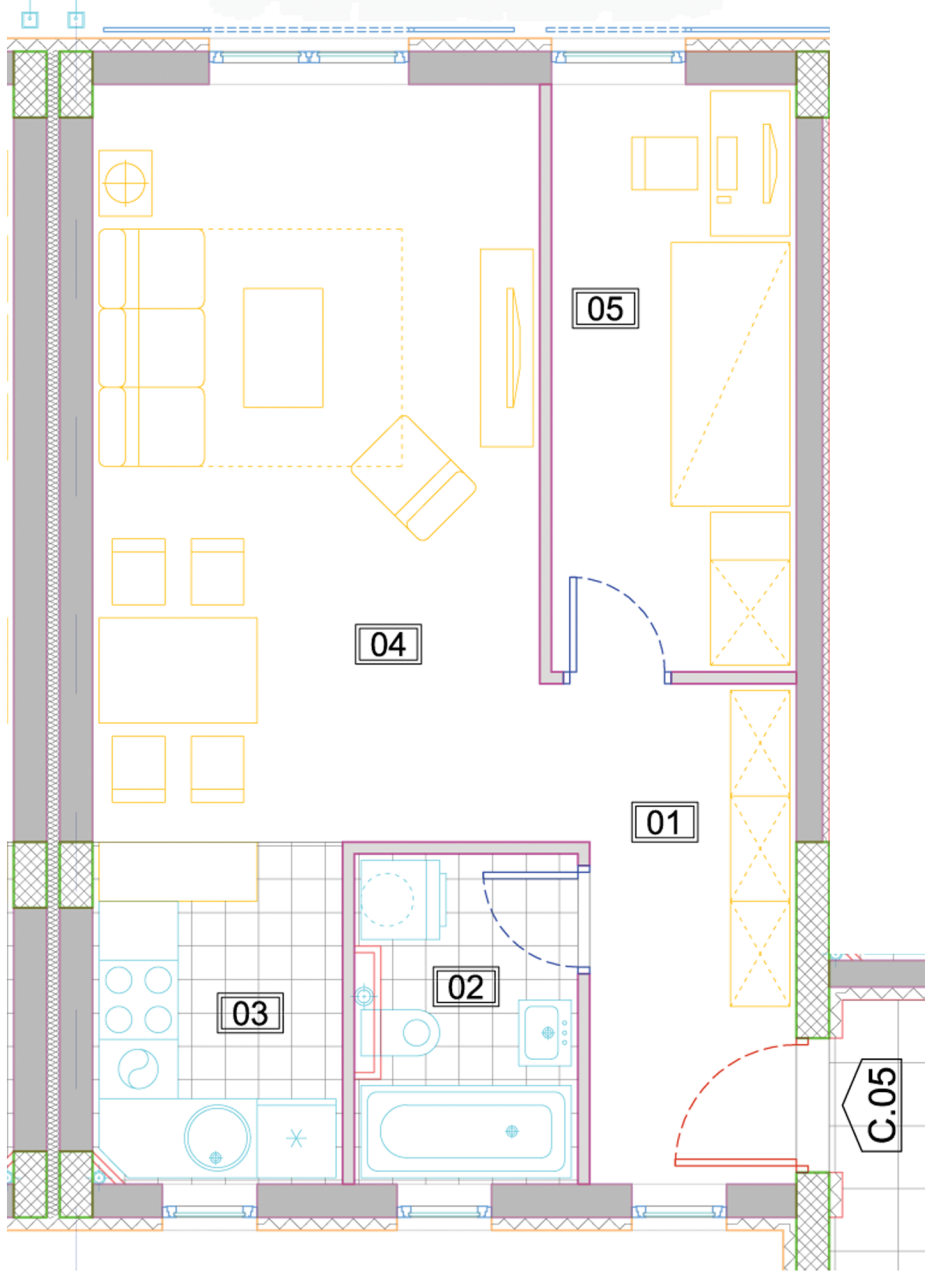

GORAN INVEST BG

СТАН С.05- ЈЕДНОИПОСОБАН						
01	ПРЕДСОБЉЕ	5.97	10.74	паркет	полудисп.	полудисп.
02	СПАВАЋА СОБА	8.30	12.64	паркет	полудисп.	полудисп.
03	ДНЕВНА СОБА И ОБЕДОВАЊЕ	20.01	19.06	паркет	полудисп.	полудисп.
04	КУХИЊА	4.91	8.85	керамика	керамика, полудисп.	полудисп.
05	КУПАТИЛО	4.06	8.82	керамика	керамика	полудисп.
НЕТО ЗАТВОРЕНА ПОВРШИНА:						43.25