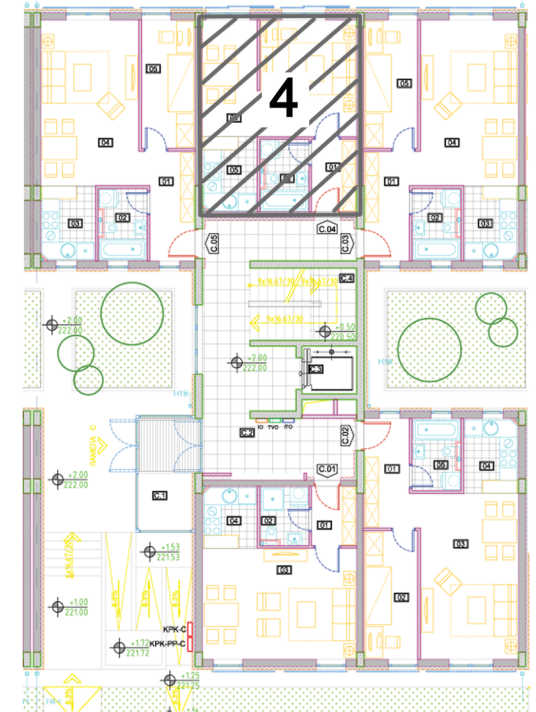

GORAN INVEST BG

СТАН С.04- ЈЕДНОСОБАН						
01	ПРЕДСОБЉЕ	3.94	8.16	паркет	полудисп.	полудисп.
02	КУПАТИЛО	4.06	8.82	керамика	керамика	полудисп.
03	ДНЕВНА СОБА	13.75	15.00	паркет	полудисп.	полудисп.
04	ТРПЕЗАРИЈА	7.70	11.90	паркет	полудисп.	полудисп.
05	КУХИЊА	4.91	8.85	керамика	керамика, полудисп.	полудисп.
НЕТО ЗАТВОРЕНА ПОВРШИНА:						34.36