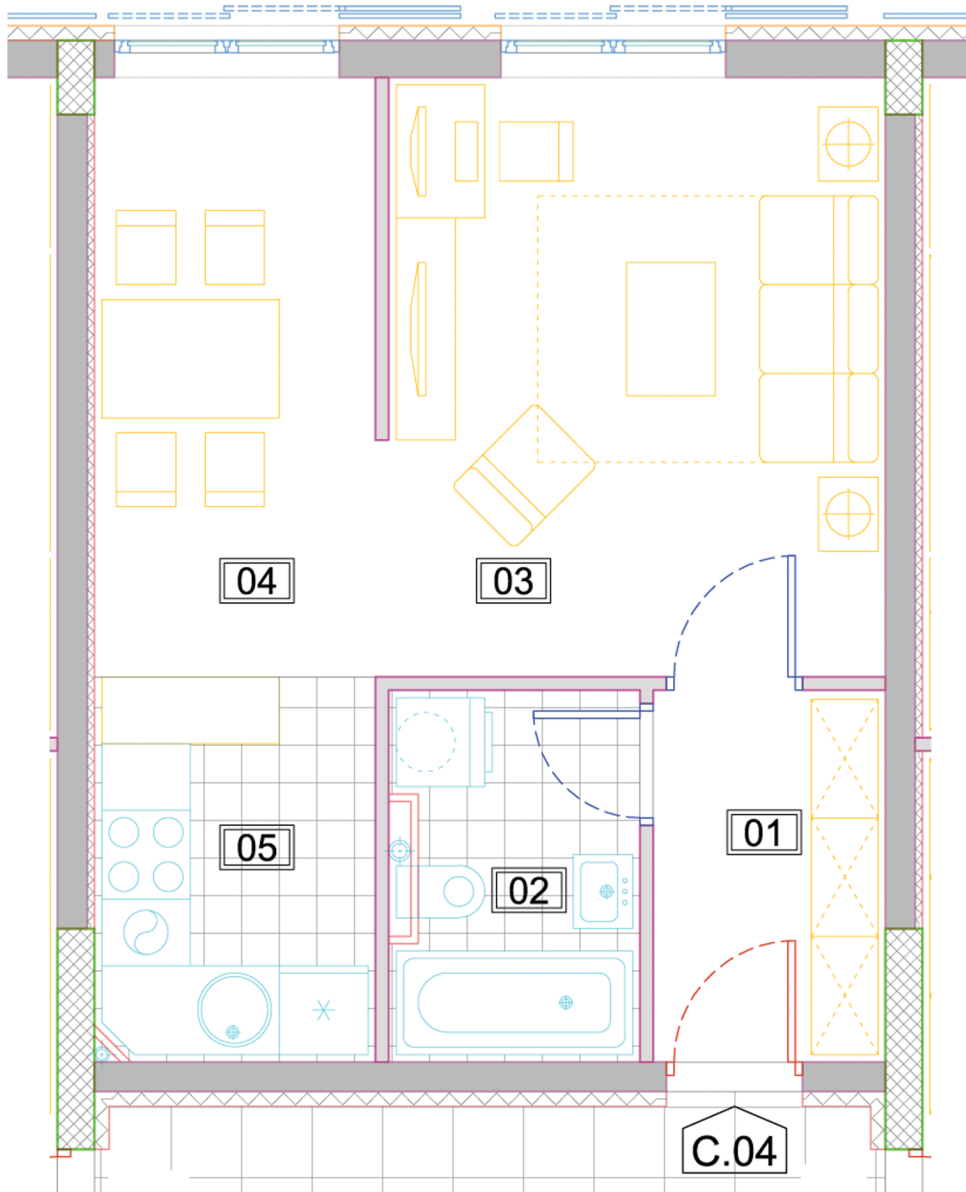

GORAN INVEST BG

СТАН С.04- ЈЕДНОСОБАН						
01	ПРЕДСОБЉЕ	3.94	8.16	паркет	полудисп.	полудисп.
02	КУПАТИЛО	4.06	8.82	керамика	керамика	полудисп.
03	ДНЕВНА СОБА	13.75	15.00	паркет	полудисп.	полудисп.
04	ТРПЕЗАРИЈА	7.70	11.90	паркет	полудисп.	полудисп.
05	КУХИЊА	4.91	8.85	керамика	керамика, полудисп.	полудисп.
НЕТО ЗАТВОРЕНА ПОВРШИНА:						34.36