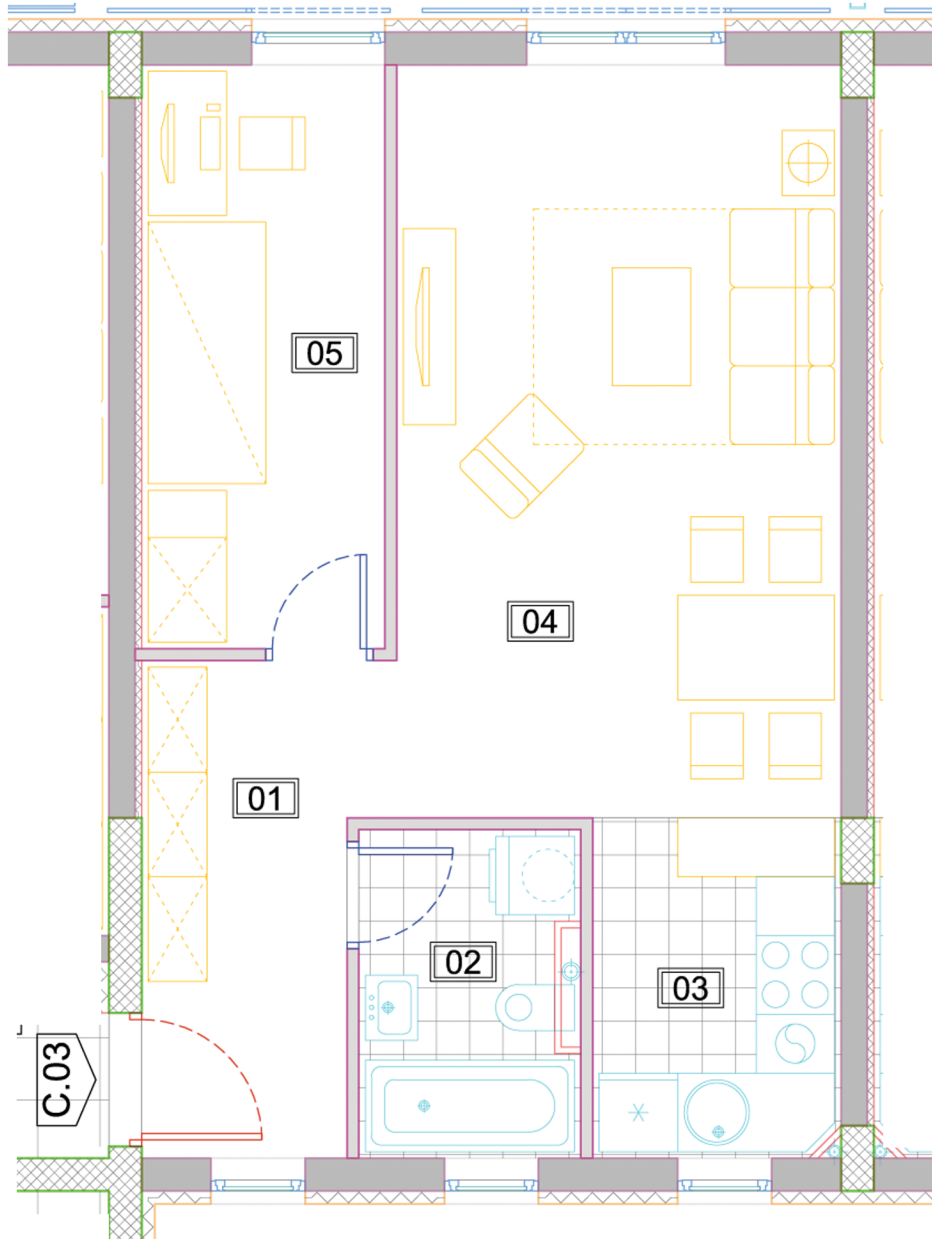

GORAN INVEST BG

СТАН С.03- ЈЕДНОИПОСОБАН						
01	ПРЕДСОБЉЕ	5.97	10.74	паркет	полудисп.	полудисп.
02	СПАВАЋА СОБА	8.30	12.64	паркет	полудисп.	полудисп.
03	ДНЕВНА СОБА И ОБЕДОВАЊЕ	20.01	19.06	паркет	полудисп.	полудисп.
04	КУХИЊА	4.91	8.85	керамика	керамика, полудисп.	полудисп.
05	КУПАТИЛО	4.06	8.82	керамика	керамика	полудисп.
НЕТО ЗАТВОРЕНА ПОВРШИНА:						43.25