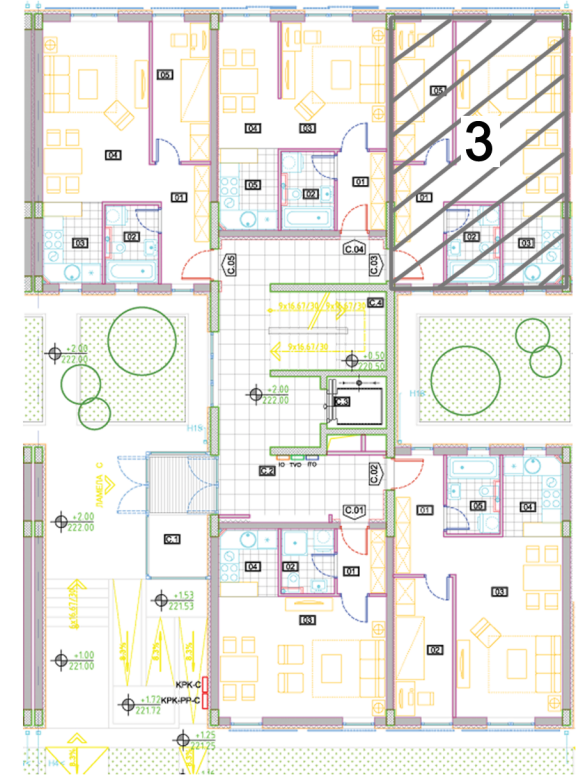

GORAN INVEST BG

СТАН С.03- ЈЕДНОИПОСОБАН						
01	ПРЕДСОБЉЕ	5.97	10.74	паркет	полудисп.	полудисп.
02	СПАВАЋА СОБА	8.30	12.64	паркет	полудисп.	полудисп.
03	ДНЕВНА СОБА И ОБЕДОВАЊЕ	20.01	19.06	паркет	полудисп.	полудисп.
04	КУХИЊА	4.91	8.85	керамика	керамика, полудисп.	полудисп.
05	КУПАТИЛО	4.06	8.82	керамика	керамика	полудисп.
НЕТО ЗАТВОРЕНА ПОВРШИНА:						43.25