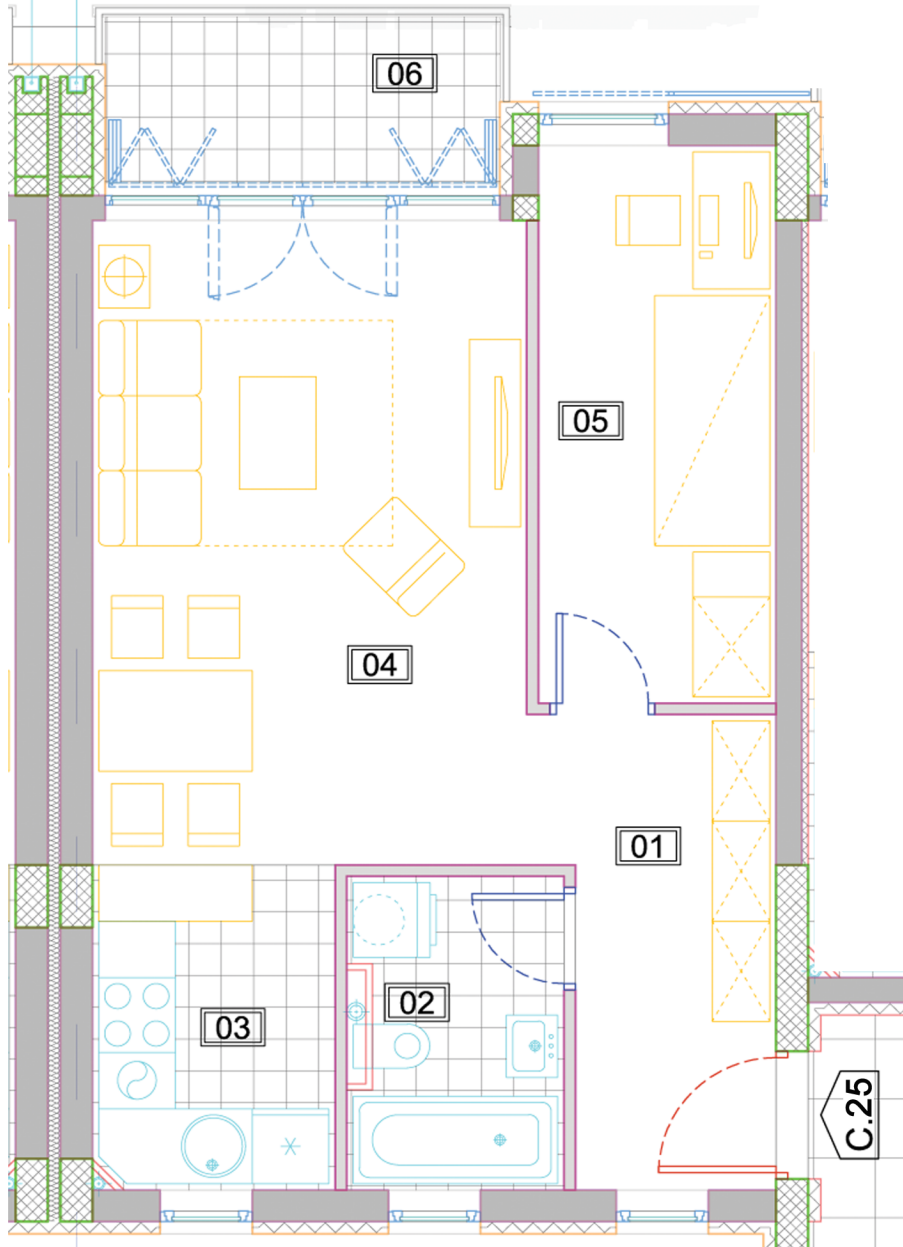

GORAN INVEST BG

СТАН: С.25 - ЈЕДНОИПОСОБНИ

01	ПРЕДСОБЉЕ	5.97	10.74	паркет	полудисп.	полудисп.
02	КУПАТИЛО	4.06	8.82	паркет	полудисп.	полудисп.
03	КУХИЊА	4.91	8.85	паркет	полудисп.	полудисп.
04	ДНЕВНА СОБА И ОБЕДОВАЊЕ	17.97	17.86	керамика	керамика, полудисп.	полудисп.
05	СПАВАЋА СОБА	8.30	12.64	керамика	керамика	полудисп.
06	ТЕРАСА	4.11	8.84	гранитна керамика	фасадни малтер	фасадни малтер
НЕТО ЗАТВОРЕНА ПОВРШИНА:						41.21
НЕТО ПОВРШИНА СА ТЕРАСОМ:						45.32