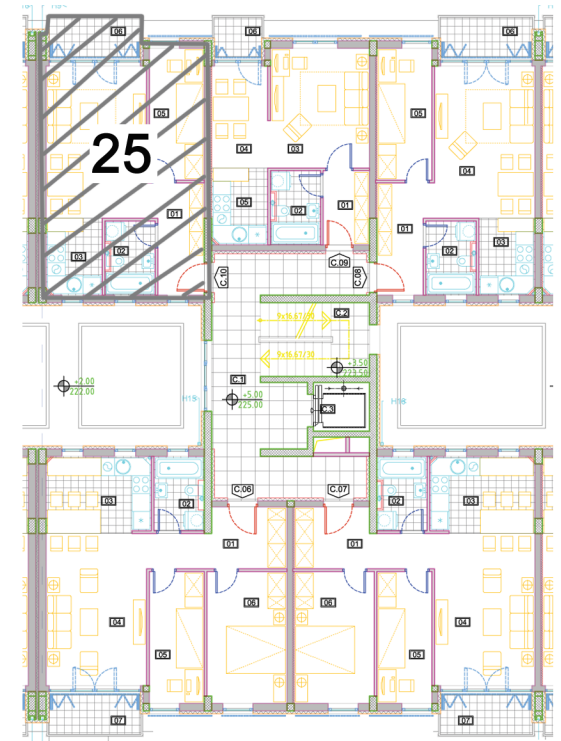

GORAN INVEST BG

СТАН: С.25 - ЈЕДНОИПОСОБНИ

01	ПРЕДСОБЉЕ	5.97	10.74	паркет	полудисп.	полудисп.
02	КУПАТИЛО	4.06	8.82	паркет	полудисп.	полудисп.
03	КУХИЊА	4.91	8.85	паркет	полудисп.	полудисп.
04	ДНЕВНА СОБА И ОБЕДОВАЊЕ	17.97	17.86	керамика	керамика, полудисп.	полудисп.
05	СПАВАЋА СОБА	8.30	12.64	керамика	керамика	полудисп.
06	ТЕРАСА	4.11	8.84	гранитна керамика	фасадни малтер	фасадни малтер
НЕТО ЗАТВОРЕНА ПОВРШИНА:						41.21
НЕТО ПОВРШИНА СА ТЕРАСОМ:						45.32