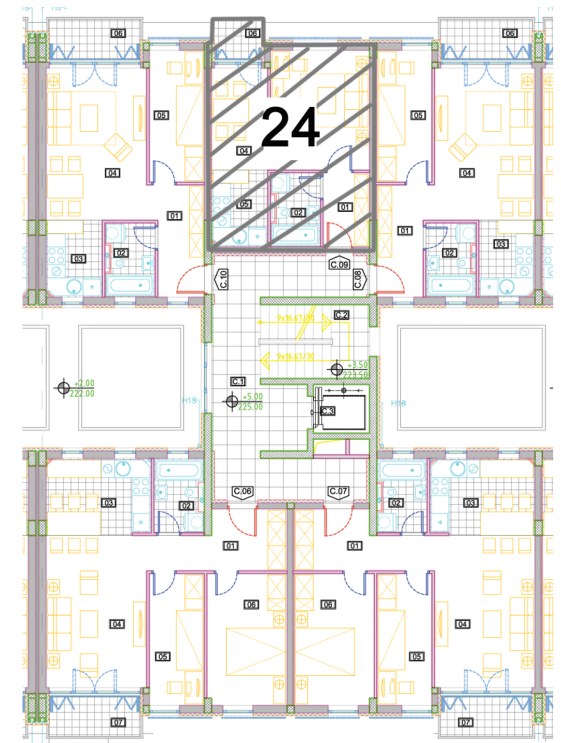

GORAN INVEST BG

СТАН: С.24 - ЈЕДНОСОБНИ

01	ПРЕДСОБЉЕ	3.94	8.16	паркет	полудисп.	полудисп.
02	КУПАТИЛО	4.06	8.82	керамика	керамика	полудисп.
03	ДНЕВНА СОБА	13.75	15.00	паркет	полудисп.	полудисп.
04	ТРПЕЗАРИЈА	6.56	10.70	паркет	полудисп.	полудисп.
05	КУХИЊА	4.91	8.85	керамика	керамика, полудисп.	полудисп.
06	ТЕРАСА	2.11	5.84	гранитна керамика	фасадни малтер	фасадни малтер
НЕТО ЗАТВОРЕНА ПОВРШИНА:						33.22
НЕТО ПОВРШИНА СА ТЕРАСОМ:						35.33