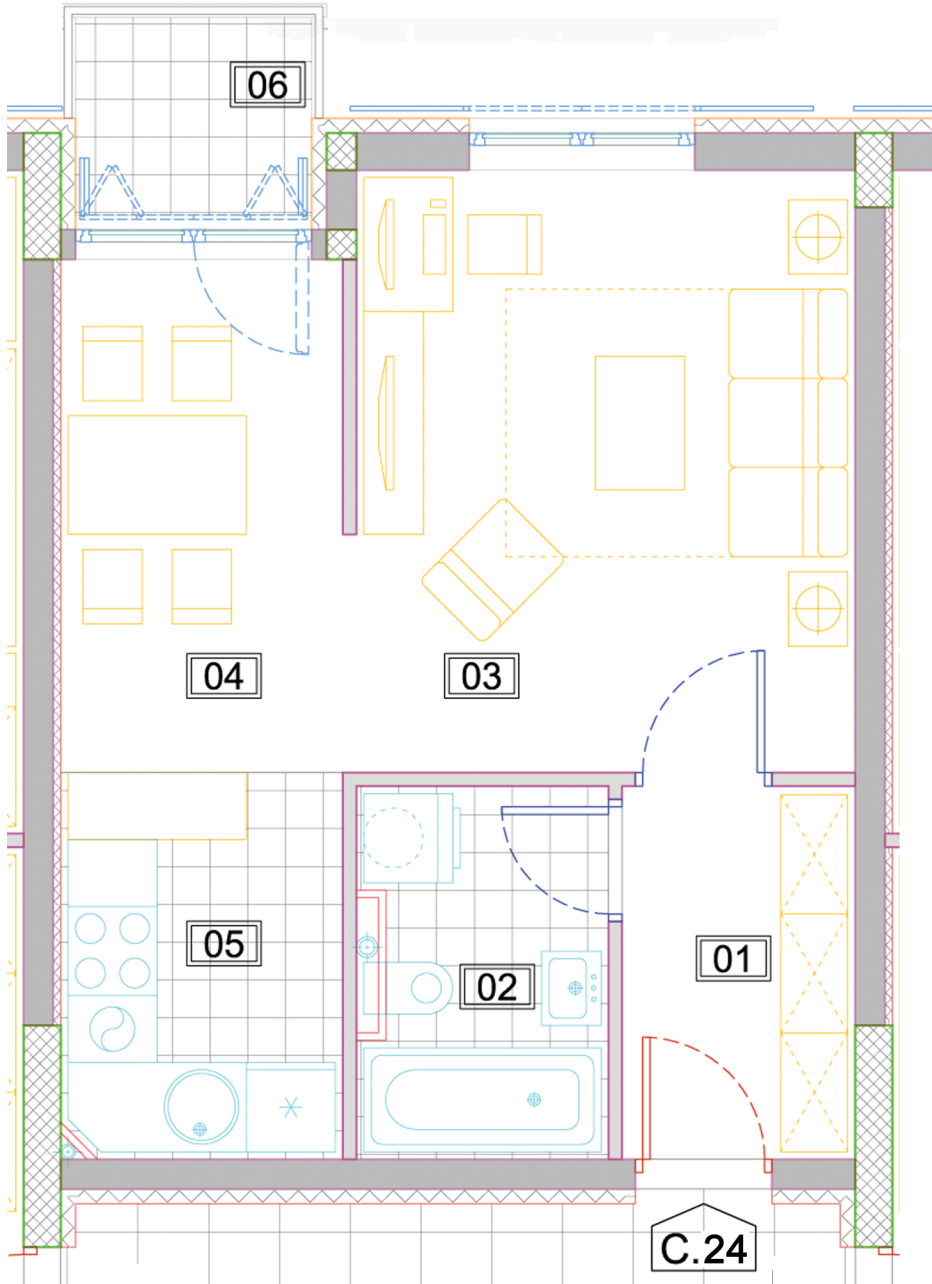

GORAN INVEST BG

СТАН: С.24 - ЈЕДНОСОБНИ

01	ПРЕДСОБЉЕ	3.94	8.16	паркет	полудисп.	полудисп.
02	КУПАТИЛО	4.06	8.82	керамика	керамика	полудисп.
03	ДНЕВНА СОБА	13.75	15.00	паркет	полудисп.	полудисп.
04	ТРПЕЗАРИЈА	6.56	10.70	паркет	полудисп.	полудисп.
05	КУХИЊА	4.91	8.85	керамика	керамика, полудисп.	полудисп.
06	ТЕРАСА	2.11	5.84	гранитна керамика	фасадни малтер	фасадни малтер
НЕТО ЗАТВОРЕНА ПОВРШИНА:						33.22
НЕТО ПОВРШИНА СА ТЕРАСОМ:						35.33