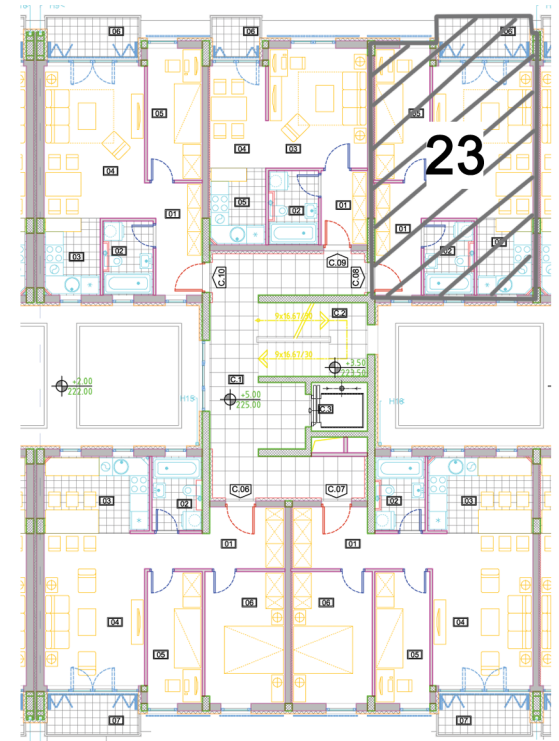

GORAN INVEST BG

СТАН: С.23 - ЈЕДНОИПОСОБНИ						
01	ПРЕДСОБЉЕ	5.97	10.74	паркет	полудисп.	полудисп.
02	КУПАТИЛО	4.06	8.82	паркет	полудисп.	полудисп.
03	КУХИЊА	4.91	8.85	паркет	полудисп.	полудисп.
04	ДНЕВНА СОБА И ОБЕДОВАЊЕ	17.97	17.86	керамика	керамика, полудисп.	полудисп.
05	СПАВАЋА СОБА	8.30	12.64	керамика	керамика	полудисп.
06	ТЕРАСА	4.11	8.84	гранитна керамика	фасадни малтер	фасадни малтер
НЕТО ЗАТВОРЕНА ПОВРШИНА:						41.21
НЕТО ПОВРШИНА СА ТЕРАСОМ:						45.32