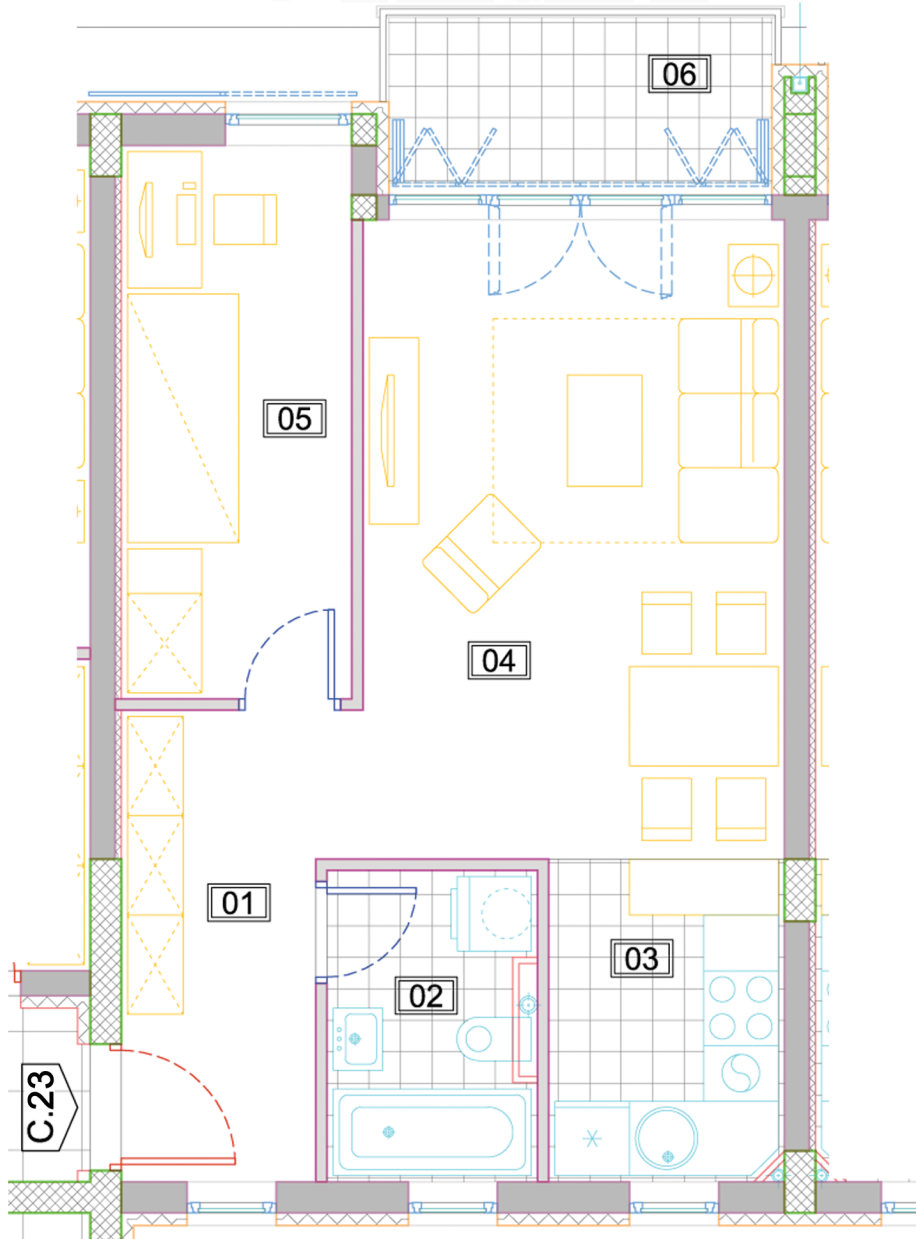

GORAN INVEST BG

СТАН: С.23 - ЈЕДНОИПОСОБНИ						
01	ПРЕДСОБЉЕ	5.97	10.74	паркет	полудисп.	полудисп.
02	КУПАТИЛО	4.06	8.82	паркет	полудисп.	полудисп.
03	КУХИЊА	4.91	8.85	паркет	полудисп.	полудисп.
04	ДНЕВНА СОБА И ОБЕДОВАЊЕ	17.97	17.86	керамика	керамика, полудисп.	полудисп.
05	СПАВАЋА СОБА	8.30	12.64	керамика	керамика	полудисп.
06	ТЕРАСА	4.11	8.84	гранитна керамика	фасадни малтер	фасадни малтер
НЕТО ЗАТВОРЕНА ПОВРШИНА:						41.21
НЕТО ПОВРШИНА СА ТЕРАСОМ:						45.32