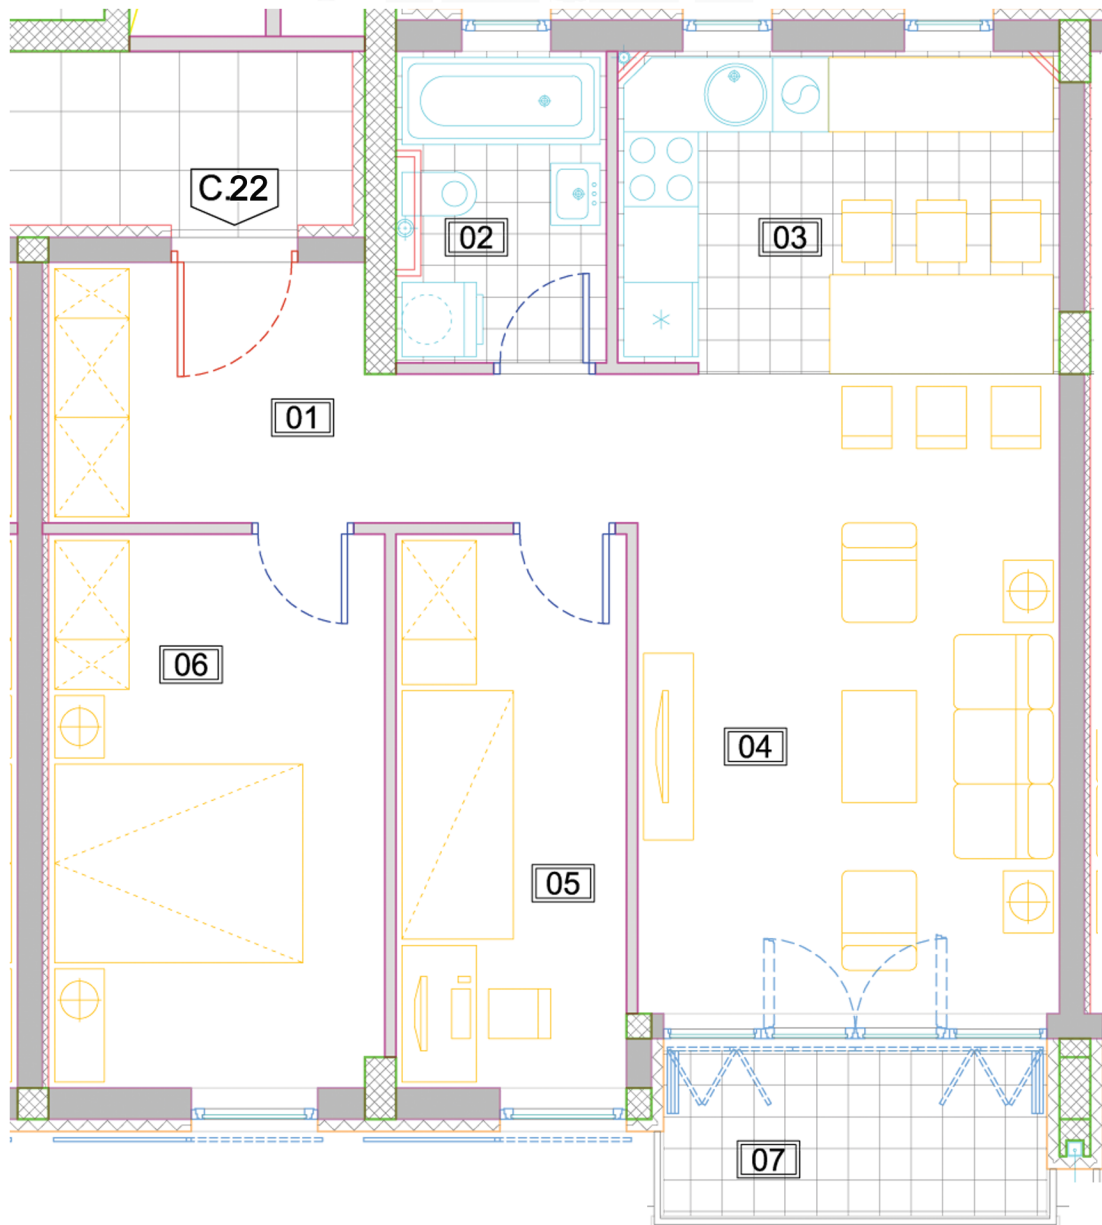

GORAN INVEST BG

СТАН: С.22 - ДВОИПОСОБНИ

01	ПРЕДСОБЉЕ	8.00	13.70	паркет	полудисп.	полудисп.
02	КУПАТИЛО	4.06	8.82	керамика	керамика	полудисп.
03	КУХИЊА И ОБЕДОВАЊЕ	9.17	12.17	керамика	керамика, полудисп.	полудисп.
04	ДНЕВНА СОБА	17.51	17.10	паркет	полудисп.	полудисп.
05	СПАВАЋА СОБА	8.30	12.64	паркет	полудисп.	полудисп.
06	СПАВАЋА СОБА	12.05	14.34	паркет	полудисп.	полудисп.
07	ТЕРАСА	4.11	8.84	гранитна керамика	фасадни малтер	фасадни малтер
НЕТО ЗАТВОРЕНА ПОВРШИНА:						59.09
НЕТО ПОВРШИНА СА ТЕРАСОМ:						63.20