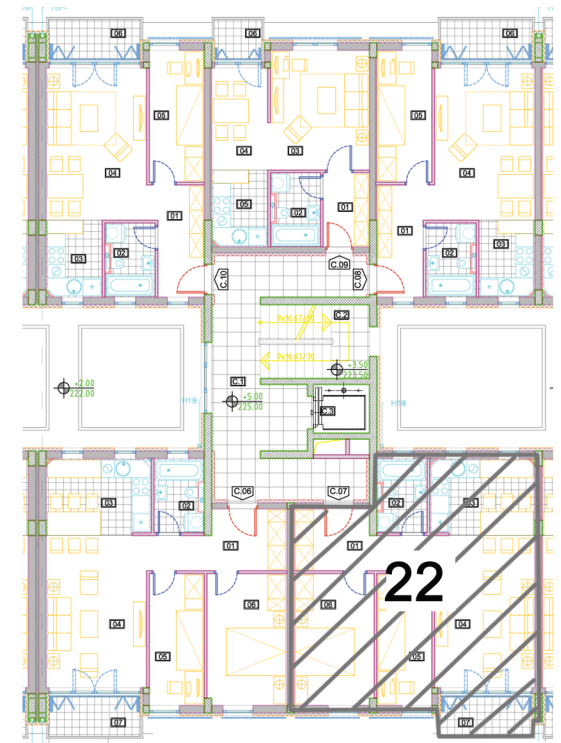

GORAN INVEST BG

СТАН: С.22 - ДВОИПОСОБНИ

01	ПРЕДСОБЉЕ	8.00	13.70	паркет	полудисп.	полудисп.
02	КУПАТИЛО	4.06	8.82	керамика	керамика	полудисп.
03	КУХИЊА И ОБЕДОВАЊЕ	9.17	12.17	керамика	керамика, полудисп.	полудисп.
04	ДНЕВНА СОБА	17.51	17.10	паркет	полудисп.	полудисп.
05	СПАВАЋА СОБА	8.30	12.64	паркет	полудисп.	полудисп.
06	СПАВАЋА СОБА	12.05	14.34	паркет	полудисп.	полудисп.
07	ТЕРАСА	4.11	8.84	гранитна керамика	фасадни малтер	фасадни малтер
НЕТО ЗАТВОРЕНА ПОВРШИНА:						59.09
НЕТО ПОВРШИНА СА ТЕРАСОМ:						63.20