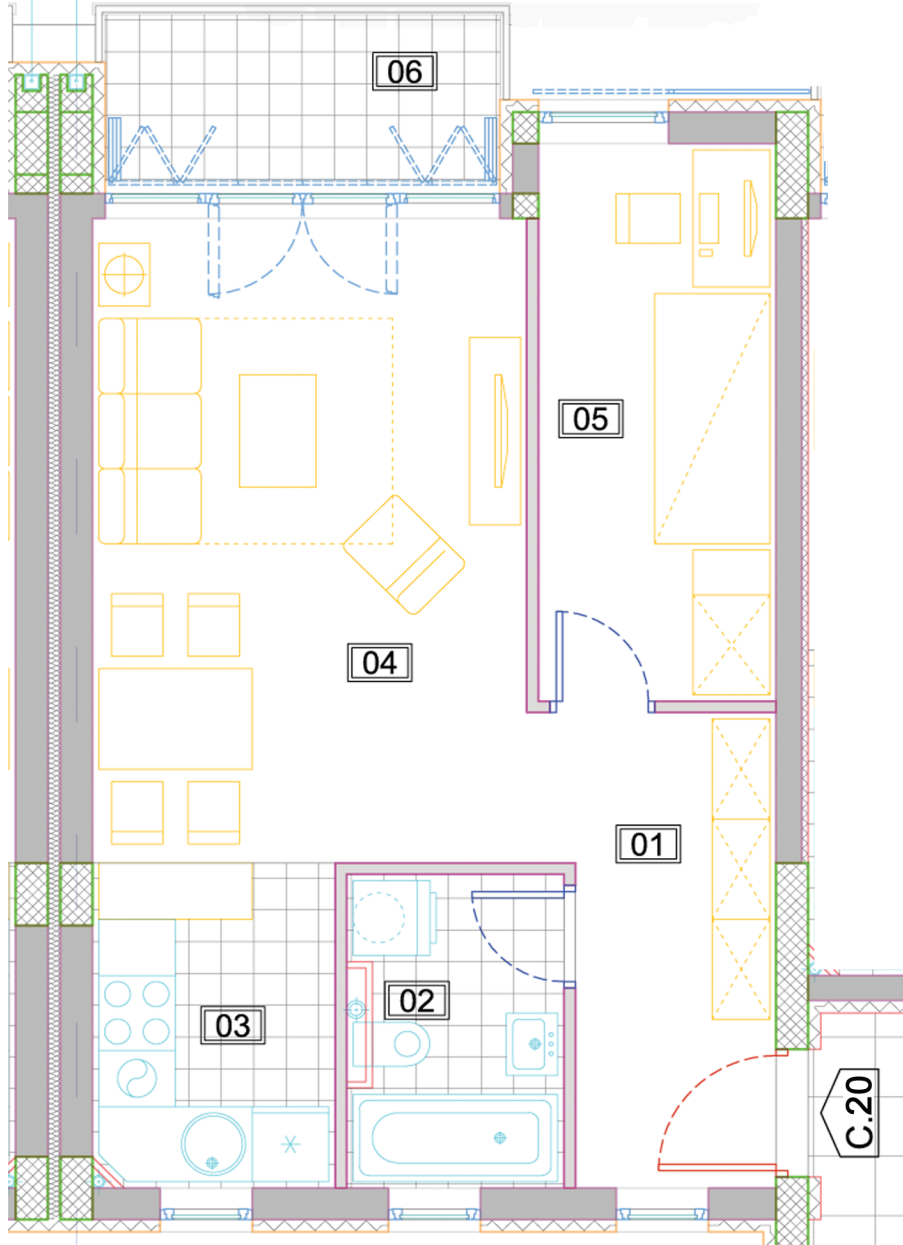

GORAN INVEST BG

СТАН: С.20 - ЈЕДНОИПОСОБНИ

01	ПРЕДСОБЉЕ	5.97	10.74	паркет	полудисп.	полудисп.
02	КУПАТИЛО	4.06	8.82	паркет	полудисп.	полудисп.
03	КУХИЊА	4.91	8.85	паркет	полудисп.	полудисп.
04	ДНЕВНА СОБА И ОБЕДОВАЊЕ	17.97	17.86	керамика	керамика, полудисп.	полудисп.
05	СПАВАЋА СОБА	8.30	12.64	керамика	керамика	полудисп.
06	ТЕРАСА	4.11	8.84	гранитна керамика	фасадни малтер	фасадни малтер
НЕТО ЗАТВОРЕНА ПОВРШИНА:						41.21
НЕТО ПОВРШИНА СА ТЕРАСОМ:						45.32