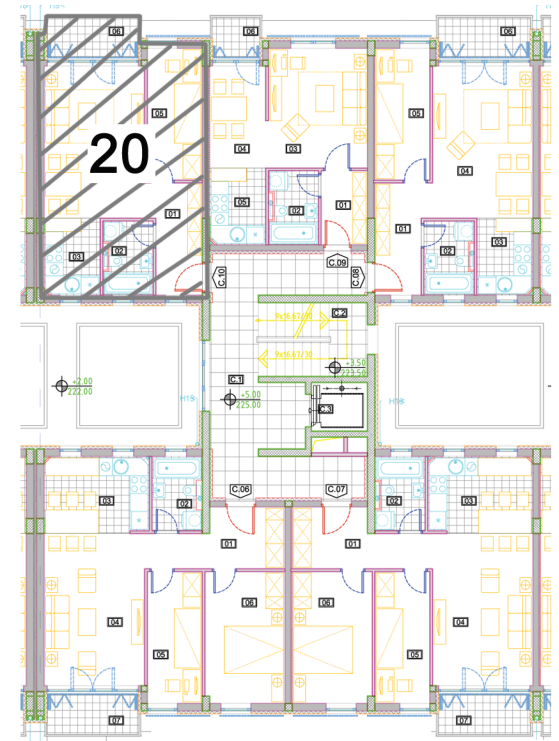

GORAN INVEST BG

СТАН: С.20 - ЈЕДНОИПОСОБНИ

01	ПРЕДСОБЉЕ	5.97	10.74	паркет	полудисп.	полудисп.
02	КУПАТИЛО	4.06	8.82	паркет	полудисп.	полудисп.
03	КУХИЊА	4.91	8.85	паркет	полудисп.	полудисп.
04	ДНЕВНА СОБА И ОБЕДОВАЊЕ	17.97	17.86	керамика	керамика, полудисп.	полудисп.
05	СПАВАЋА СОБА	8.30	12.64	керамика	керамика	полудисп.
06	ТЕРАСА	4.11	8.84	гранитна керамика	фасадни малтер	фасадни малтер
НЕТО ЗАТВОРЕНА ПОВРШИНА:						41.21
НЕТО ПОВРШИНА СА ТЕРАСОМ:						45.32