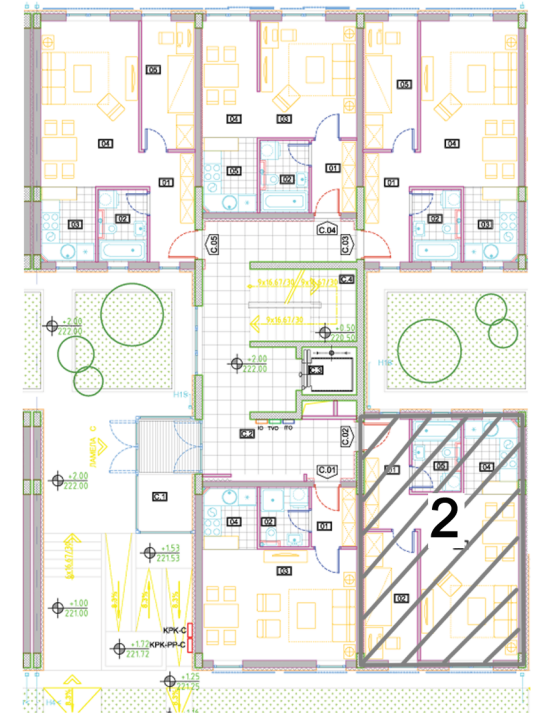

GORAN INVEST BG

СТАН С.02- ЈЕДНОИПОСОБАН						
01	ПРЕДСОБЉЕ	5.97	10.74	паркет	полудисп.	полудисп.
02	СПАВАЋА СОБА	8.30	12.64	паркет	полудисп.	полудисп.
03	ДНЕВНА СОБА И ОБЕДОВАЊЕ	20.01	19.06	паркет	полудисп.	полудисп.
04	КУХИЊА	4.91	8.85	керамика	керамика, полудисп.	полудисп.
05	КУПАТИЛО	4.06	8.82	керамика	керамика	полудисп.
НЕТО ЗАТВОРЕНА ПОВРШИНА:						43.25