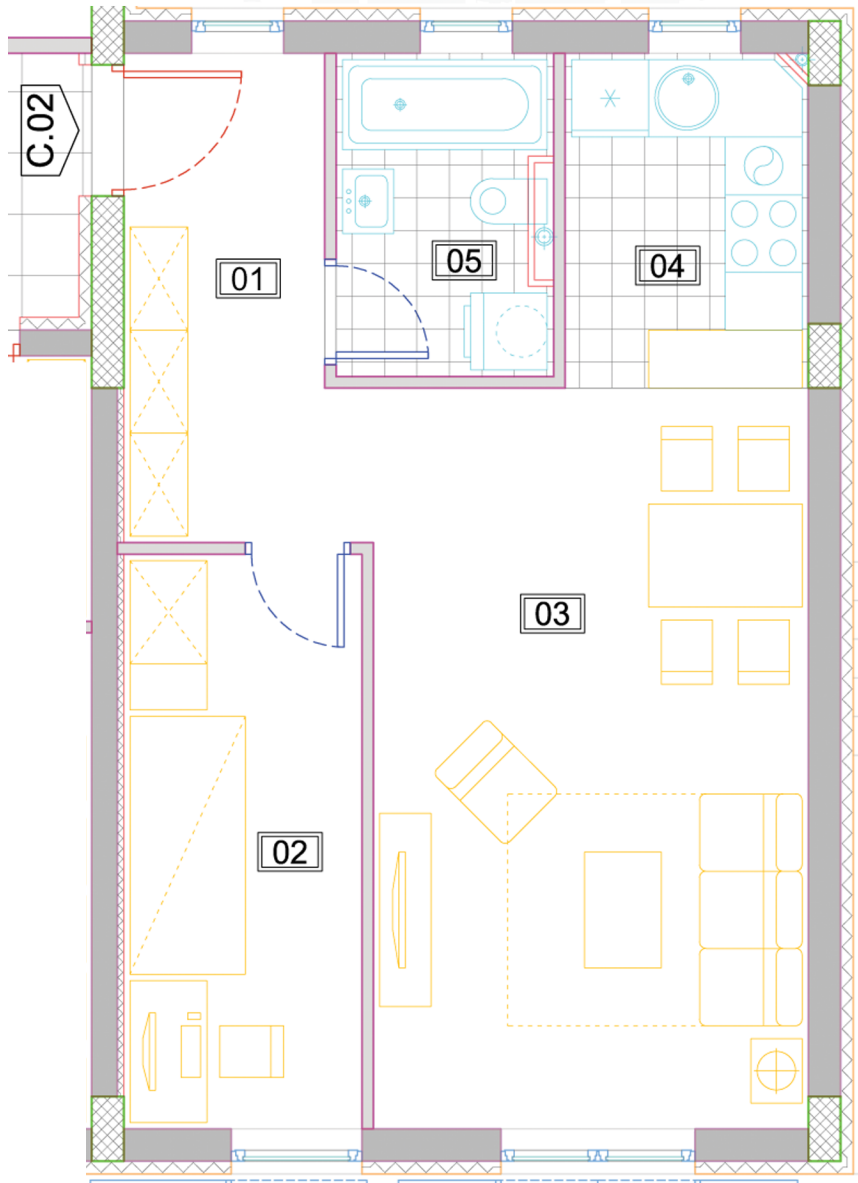

GORAN INVEST BG

СТАН С.02- ЈЕДНОИПОСОБАН						
01	ПРЕДСОБЉЕ	5.97	10.74	паркет	полудисп.	полудисп.
02	СПАВАЋА СОБА	8.30	12.64	паркет	полудисп.	полудисп.
03	ДНЕВНА СОБА И ОБЕДОВАЊЕ	20.01	19.06	паркет	полудисп.	полудисп.
04	КУХИЊА	4.91	8.85	керамика	керамика, полудисп.	полудисп.
05	КУПАТИЛО	4.06	8.82	керамика	керамика	полудисп.
НЕТО ЗАТВОРЕНА ПОВРШИНА:						43.25