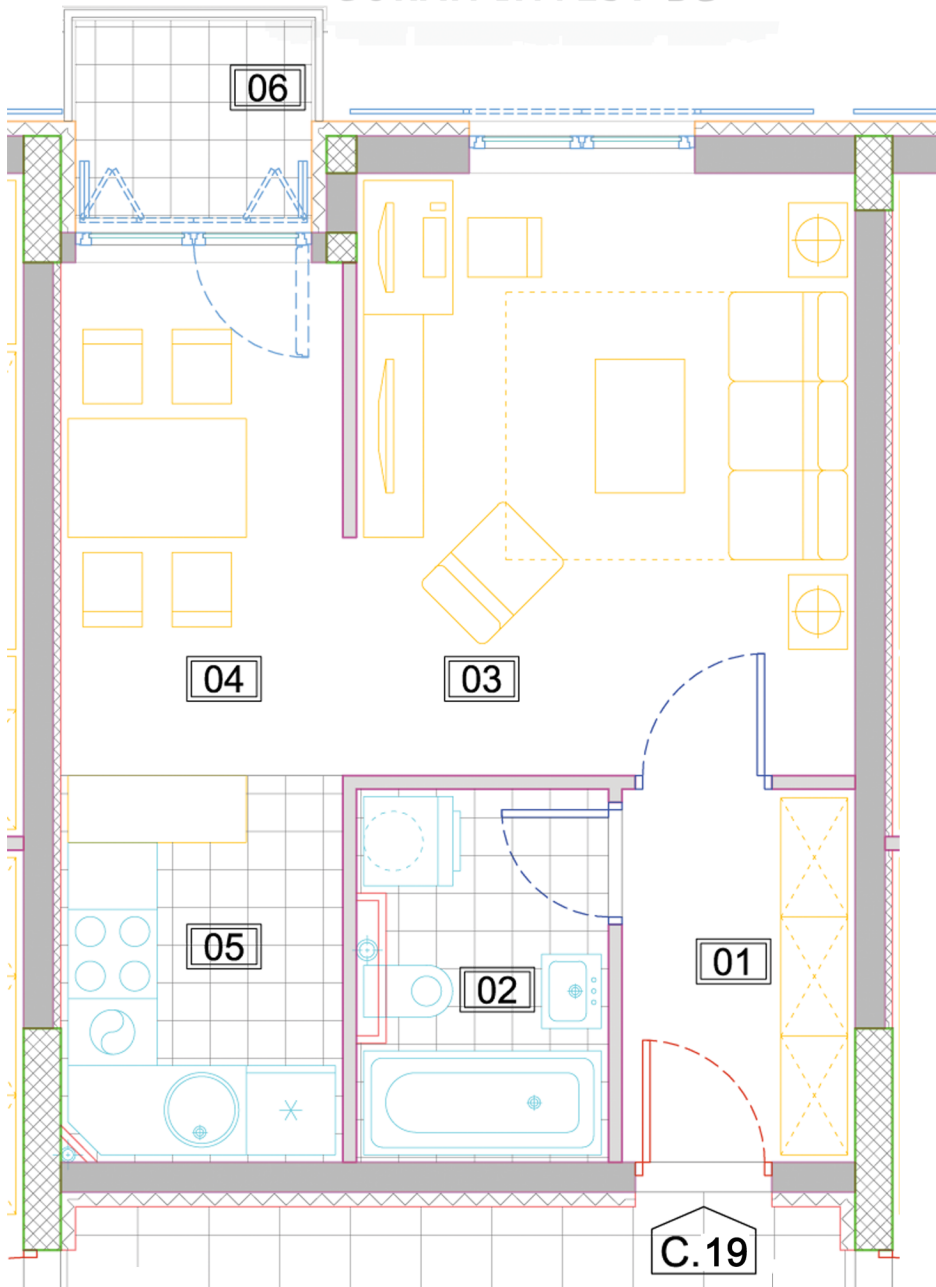

GORAN INVEST BG

СТАН: С.19 - ЈЕДНОСОБНИ

01	ПРЕДСОБЉЕ	3.94	8.16	паркет	полудисп.	полудисп.
02	КУПАТИЛО	4.06	8.82	керамика	керамика	полудисп.
03	ДНЕВНА СОБА	13.75	15.00	паркет	полудисп.	полудисп.
04	ТРПЕЗАРИЈА	6.56	10.70	паркет	полудисп.	полудисп.
05	КУХИЊА	4.91	8.85	керамика	керамика, полудисп.	полудисп.
06	ТЕРАСА	2.11	5.84	гранитна керамика	фасадни малтер	фасадни малтер
НЕТО ЗАТВОРЕНА ПОВРШИНА:						33.22
НЕТО ПОВРШИНА СА ТЕРАСОМ:						35.33