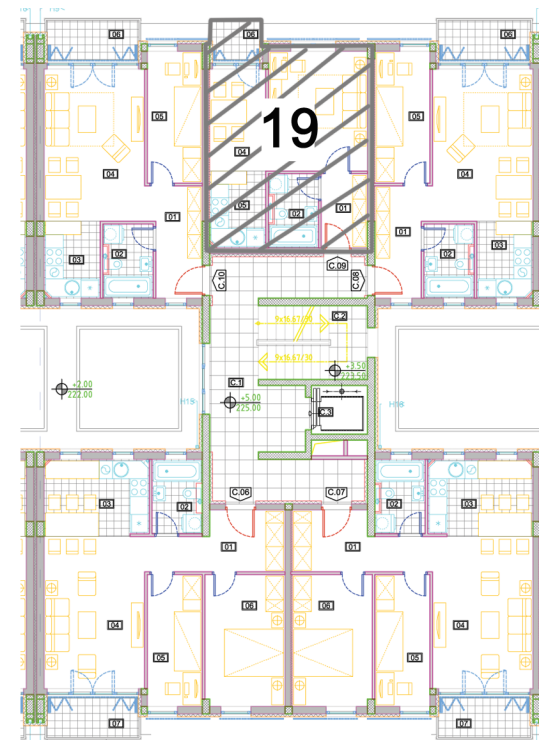

GORAN INVEST BG

СТАН: С.19 - ЈЕДНОСОБНИ

01	ПРЕДСОБЉЕ	3.94	8.16	паркет	полудисп.	полудисп.
02	КУПАТИЛО	4.06	8.82	керамика	керамика	полудисп.
03	ДНЕВНА СОБА	13.75	15.00	паркет	полудисп.	полудисп.
04	ТРПЕЗАРИЈА	6.56	10.70	паркет	полудисп.	полудисп.
05	КУХИЊА	4.91	8.85	керамика	керамика, полудисп.	полудисп.
06	ТЕРАСА	2.11	5.84	гранитна керамика	фасадни малтер	фасадни малтер
НЕТО ЗАТВОРЕНА ПОВРШИНА:						33.22
НЕТО ПОВРШИНА СА ТЕРАСОМ:						35.33