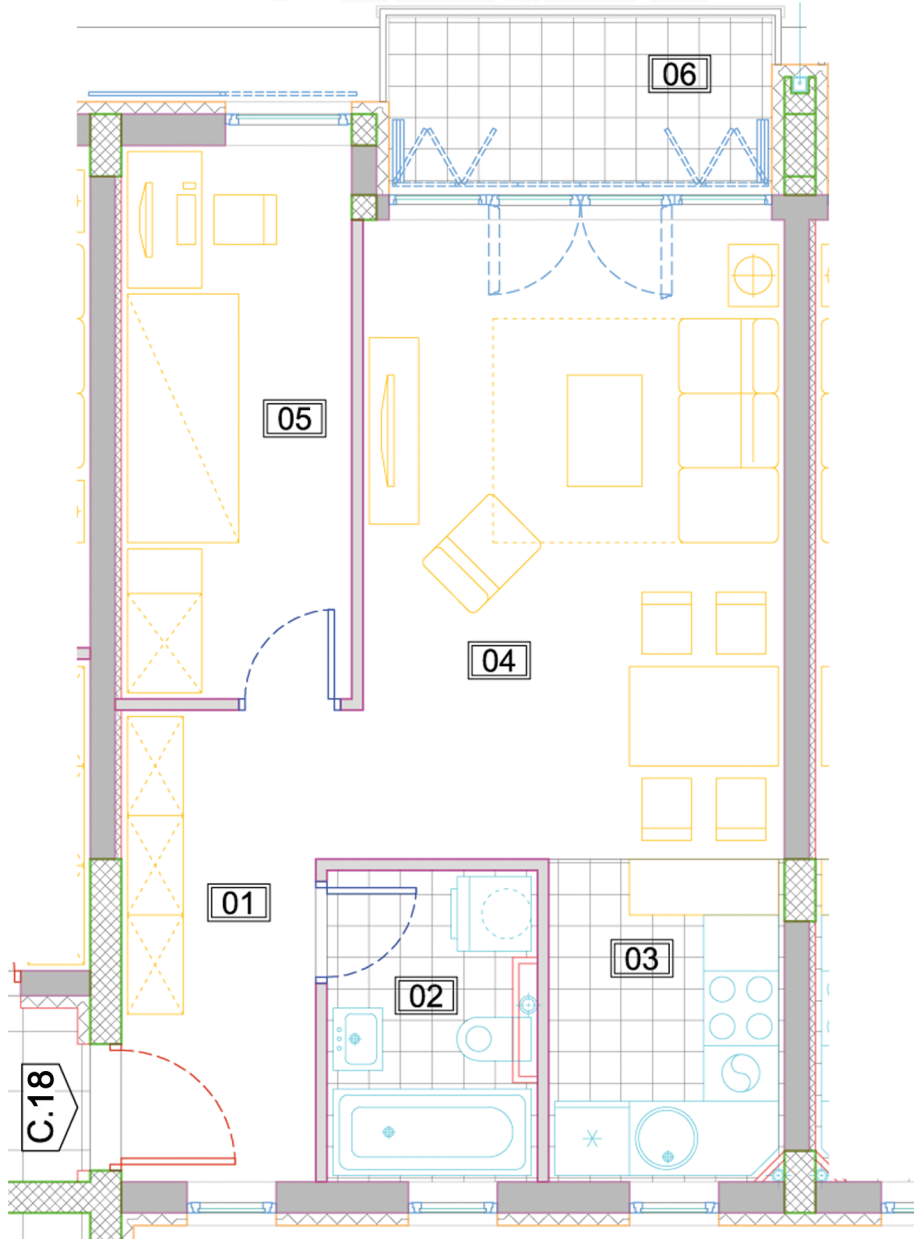

GORAN INVEST BG

СТАН: С.18 - ЈЕДНОИПОСОБНИ						
01	ПРЕДСОБЉЕ	5.97	10.74	паркет	полудисп.	полудисп.
02	КУПАТИЛО	4.06	8.82	паркет	полудисп.	полудисп.
03	КУХИЊА	4.91	8.85	паркет	полудисп.	полудисп.
04	ДНЕВНА СОБА И ОБЕДОВАЊЕ	17.97	17.86	керамика	керамика, полудисп.	полудисп.
05	СПАВАЋА СОБА	8.30	12.64	керамика	керамика	полудисп.
06	ТЕРАСА	4.11	8.84	гранитна керамика	фасадни малтер	фасадни малтер
НЕТО ЗАТВОРЕНА ПОВРШИНА:						41.21
НЕТО ПОВРШИНА СА ТЕРАСОМ:						45.32