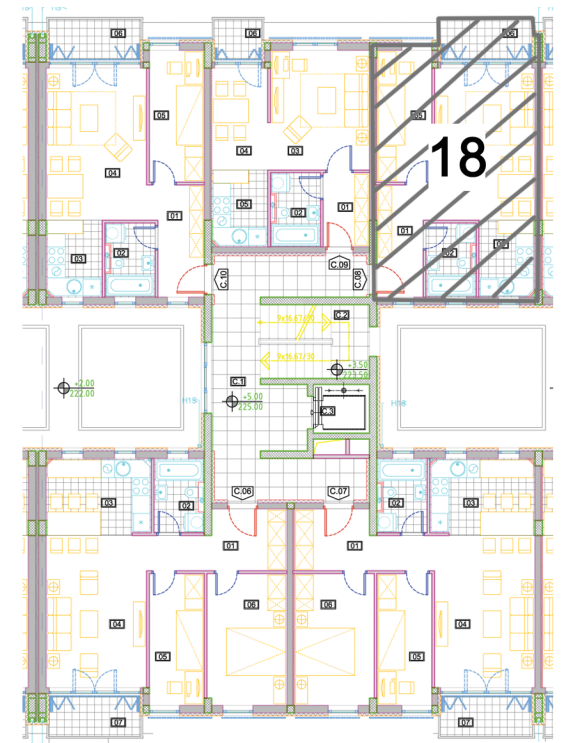

GORAN INVEST BG

СТАН: С.18 - ЈЕДНОИПОСОБНИ						
01	ПРЕДСОБЉЕ	5.97	10.74	паркет	полудисп.	полудисп.
02	КУПАТИЛО	4.06	8.82	паркет	полудисп.	полудисп.
03	КУХИЊА	4.91	8.85	паркет	полудисп.	полудисп.
04	ДНЕВНА СОБА И ОБЕДОВАЊЕ	17.97	17.86	керамика	керамика, полудисп.	полудисп.
05	СПАВАЋА СОБА	8.30	12.64	керамика	керамика	полудисп.
06	ТЕРАСА	4.11	8.84	гранитна керамика	фасадни малтер	фасадни малтер
НЕТО ЗАТВОРЕНА ПОВРШИНА:						41.21
НЕТО ПОВРШИНА СА ТЕРАСОМ:						45.32