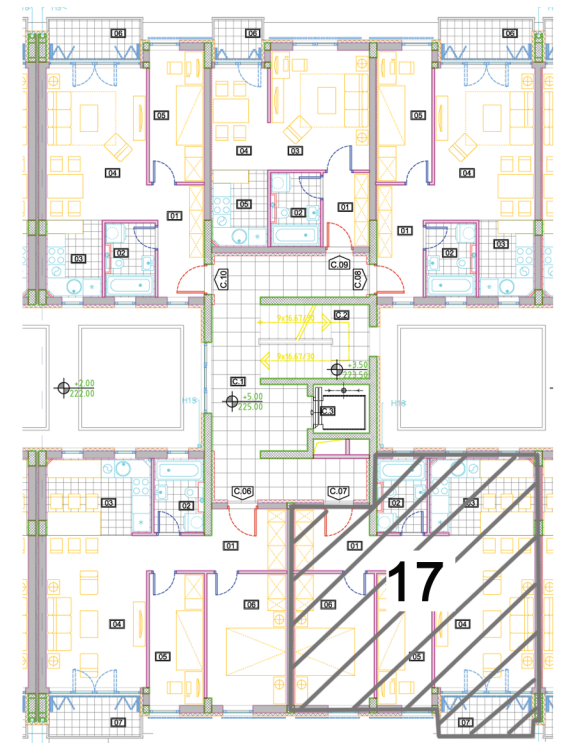

GORAN INVEST BG

СТАН: С.17 - ДВОИПОСОБНИ

01	ПРЕДСОБЉЕ	8.00	13.70	паркет	полудисп.	полудисп.
02	КУПАТИЛО	4.06	8.82	керамика	керамика	полудисп.
03	КУХИЊА И ОБЕДОВАЊЕ	9.17	12.17	керамика	керамика, полудисп.	полудисп.
04	ДНЕВНА СОБА	17.51	17.10	паркет	полудисп.	полудисп.
05	СПАВАЋА СОБА	8.30	12.64	паркет	полудисп.	полудисп.
06	СПАВАЋА СОБА	12.05	14.34	паркет	полудисп.	полудисп.
07	ТЕРАСА	4.11	8.84	гранитна керамика	фасадни малтер	фасадни малтер
НЕТО ЗАТВОРЕНА ПОВРШИНА:						59.09
НЕТО ПОВРШИНА СА ТЕРАСОМ:						63.20