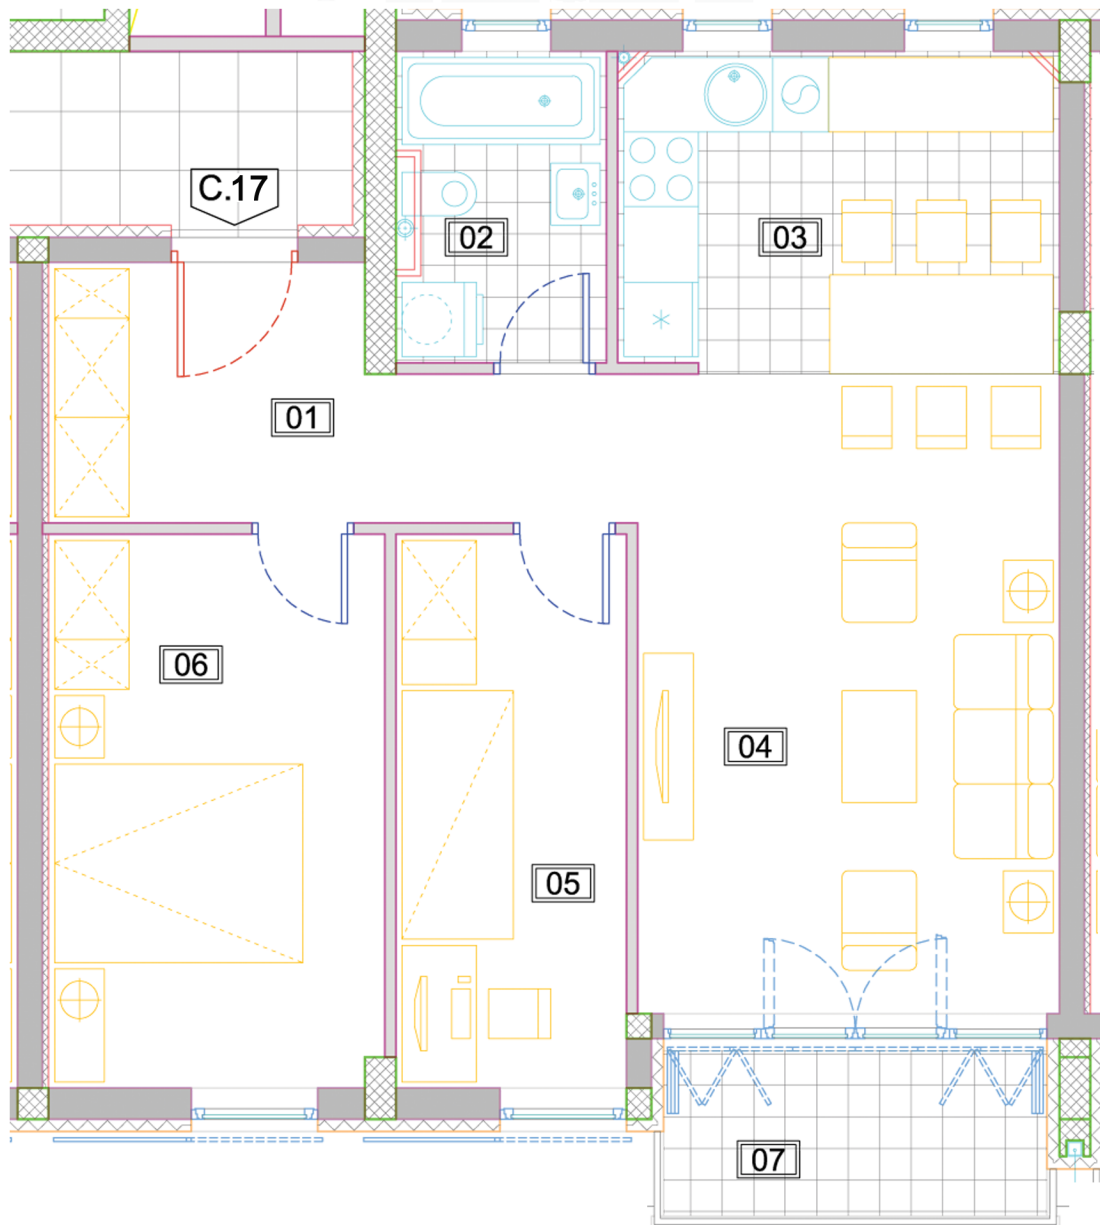

GORAN INVEST BG

СТАН: С.17 - ДВОИПОСОБНИ

01	ПРЕДСОБЉЕ	8.00	13.70	паркет	полудисп.	полудисп.
02	КУПАТИЛО	4.06	8.82	керамика	керамика	полудисп.
03	КУХИЊА И ОБЕДОВАЊЕ	9.17	12.17	керамика	керамика, полудисп.	полудисп.
04	ДНЕВНА СОБА	17.51	17.10	паркет	полудисп.	полудисп.
05	СПАВАЋА СОБА	8.30	12.64	паркет	полудисп.	полудисп.
06	СПАВАЋА СОБА	12.05	14.34	паркет	полудисп.	полудисп.
07	ТЕРАСА	4.11	8.84	гранитна керамика	фасадни малтер	фасадни малтер
НЕТО ЗАТВОРЕНА ПОВРШИНА:						59.09
НЕТО ПОВРШИНА СА ТЕРАСОМ:						63.20