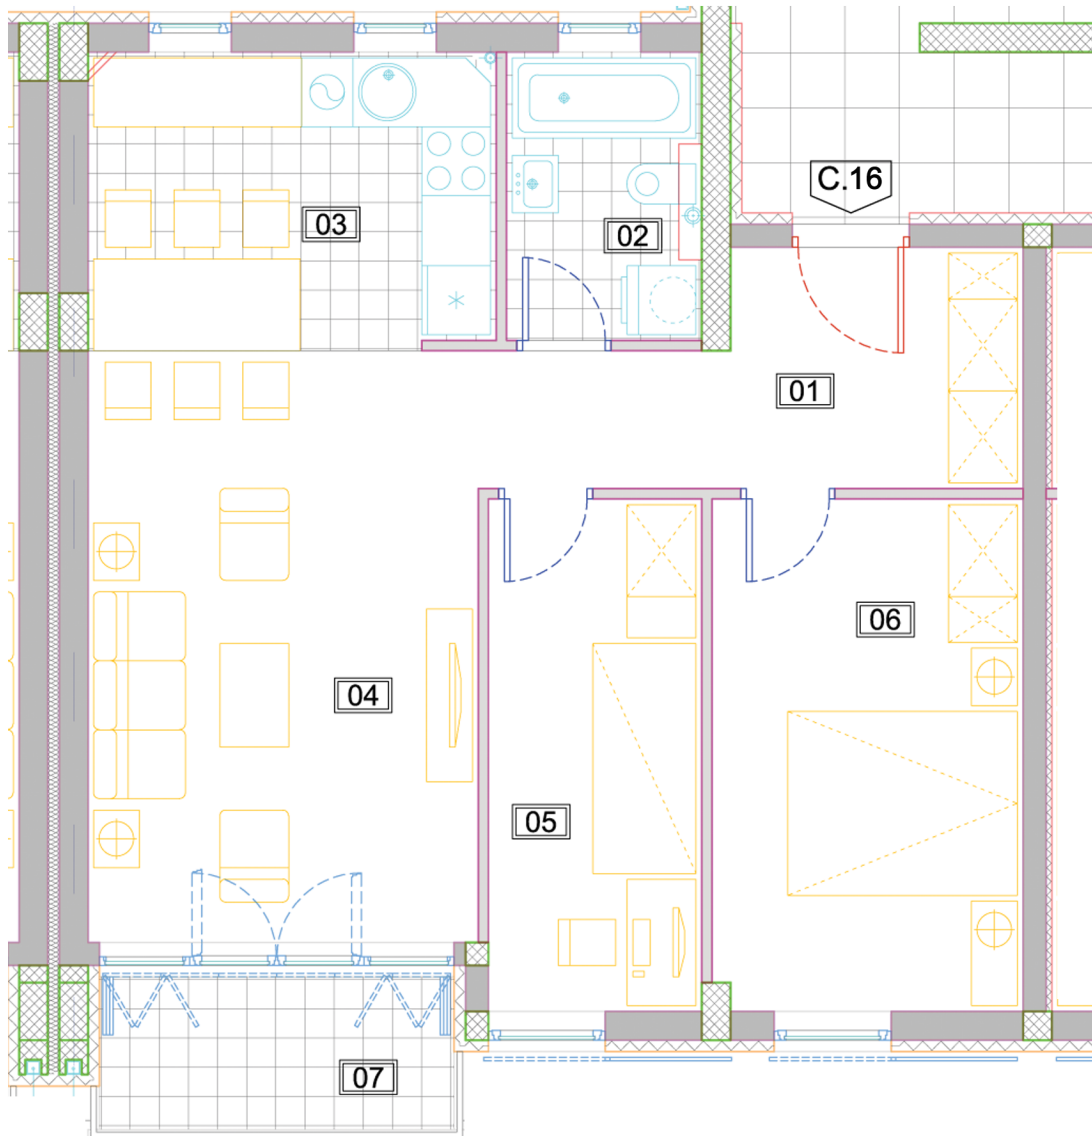

GORAN INVEST BG

СТАН: С.16 - ДВОИПОСОБНИ					
01	ПРЕДСОБЉЕ	8.00	13.70	паркет	полудисп. полудисп.
02	КУПАТИЛО	4.06	8.82	керамика	керамика полудисп.
03	КУХИЊА И ОБЕДОВАЊЕ	9.17	12.17	керамика	керамика, полудисп.
04	ДНЕВНА СОБА	17.51	17.10	паркет	полудисп. полудисп.
05	СПАВАЋА СОБА	8.30	12.64	паркет	полудисп. полудисп.
06	СПАВАЋА СОБА	12.05	14.34	паркет	полудисп. полудисп.
07	ТЕРАСА	4.11	8.84	гранитна керамика	фасадни малтер фасадни малтер
НЕТО ЗАТВОРЕНА ПОВРШИНА:					59.09
НЕТО ПОВРШИНА СА ТЕРАСОМ:					63.20