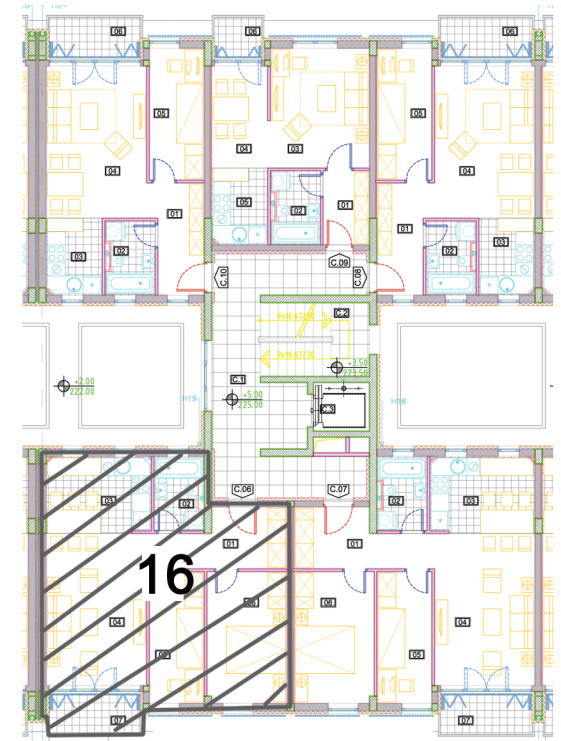

GORAN INVEST BG

СТАН: С.16 - ДВОИПОСОБНИ					
01	ПРЕДСОБЉЕ	8.00	13.70	паркет	полудисп. полудисп.
02	КУПАТИЛО	4.06	8.82	керамика	керамика полудисп.
03	КУХИЊА И ОБЕДОВАЊЕ	9.17	12.17	керамика	керамика, полудисп.
04	ДНЕВНА СОБА	17.51	17.10	паркет	полудисп. полудисп.
05	СПАВАЋА СОБА	8.30	12.64	паркет	полудисп. полудисп.
06	СПАВАЋА СОБА	12.05	14.34	паркет	полудисп. полудисп.
07	ТЕРАСА	4.11	8.84	гранитна керамика	фасадни малтер фасадни малтер
НЕТО ЗАТВОРЕНА ПОВРШИНА:					59.09
НЕТО ПОВРШИНА СА ТЕРАСОМ:					63.20