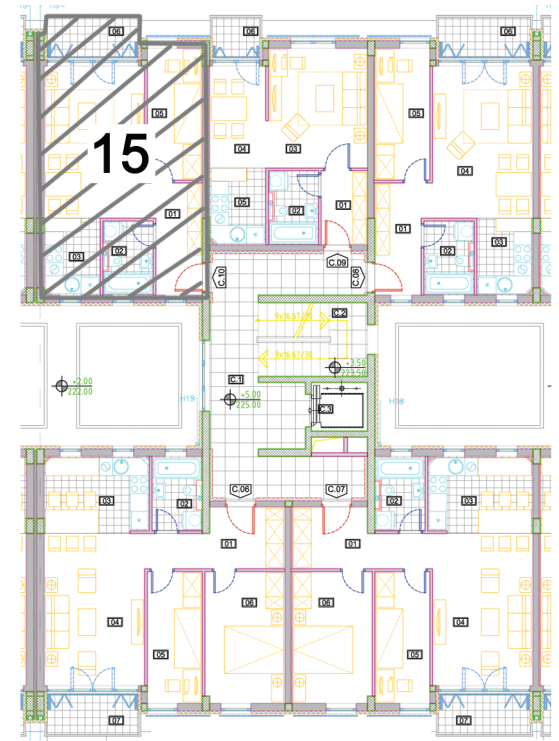

GORAN INVEST BG

СТАН: С.15 - ЈЕДНОИПОСОБНИ

01	ПРЕДСОБЉЕ	5.97	10.74	паркет	полудисп.	полудисп.
02	КУПАТИЛО	4.06	8.82	паркет	полудисп.	полудисп.
03	КУХИЊА	4.91	8.85	паркет	полудисп.	полудисп.
04	ДНЕВНА СОБА И ОБЕДОВАЊЕ	17.97	17.86	керамика	керамика, полудисп.	полудисп.
05	СПАВАЋА СОБА	8.30	12.64	керамика	керамика	полудисп.
06	ТЕРАСА	4.11	8.84	гранитна керамика	фасадни малтер	фасадни малтер
НЕТО ЗАТВОРЕНА ПОВРШИНА:						41.21
НЕТО ПОВРШИНА СА ТЕРАСОМ:						45.32