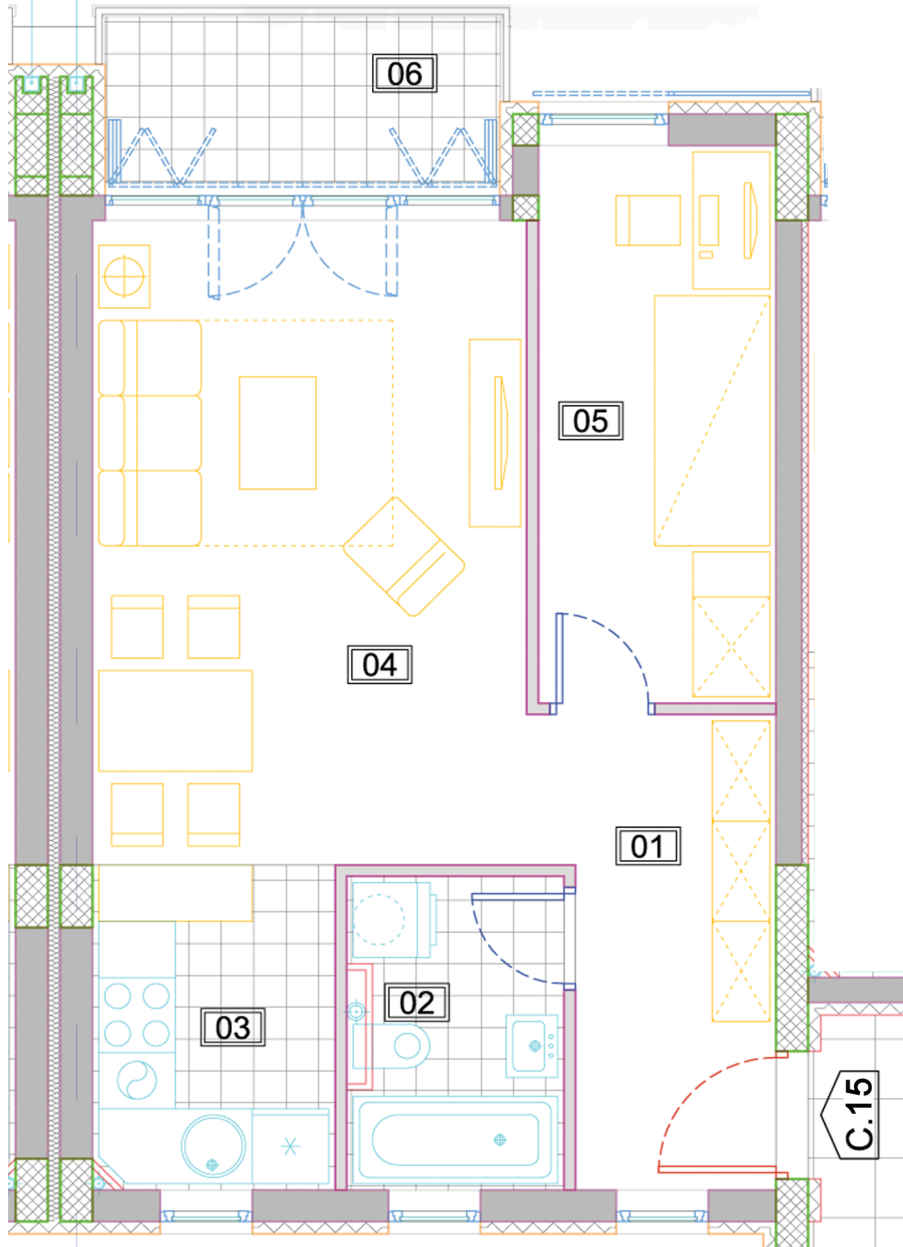

GORAN INVEST BG

СТАН: С.15 - ЈЕДНОИПОСОБНИ

01	ПРЕДСОБЉЕ	5.97	10.74	паркет	полудисп.	полудисп.
02	КУПАТИЛО	4.06	8.82	паркет	полудисп.	полудисп.
03	КУХИЊА	4.91	8.85	паркет	полудисп.	полудисп.
04	ДНЕВНА СОБА И ОБЕДОВАЊЕ	17.97	17.86	керамика	керамика, полудисп.	полудисп.
05	СПАВАЋА СОБА	8.30	12.64	керамика	керамика	полудисп.
06	ТЕРАСА	4.11	8.84	гранитна керамика	фасадни малтер	фасадни малтер
НЕТО ЗАТВОРЕНА ПОВРШИНА:						41.21
НЕТО ПОВРШИНА СА ТЕРАСОМ:						45.32