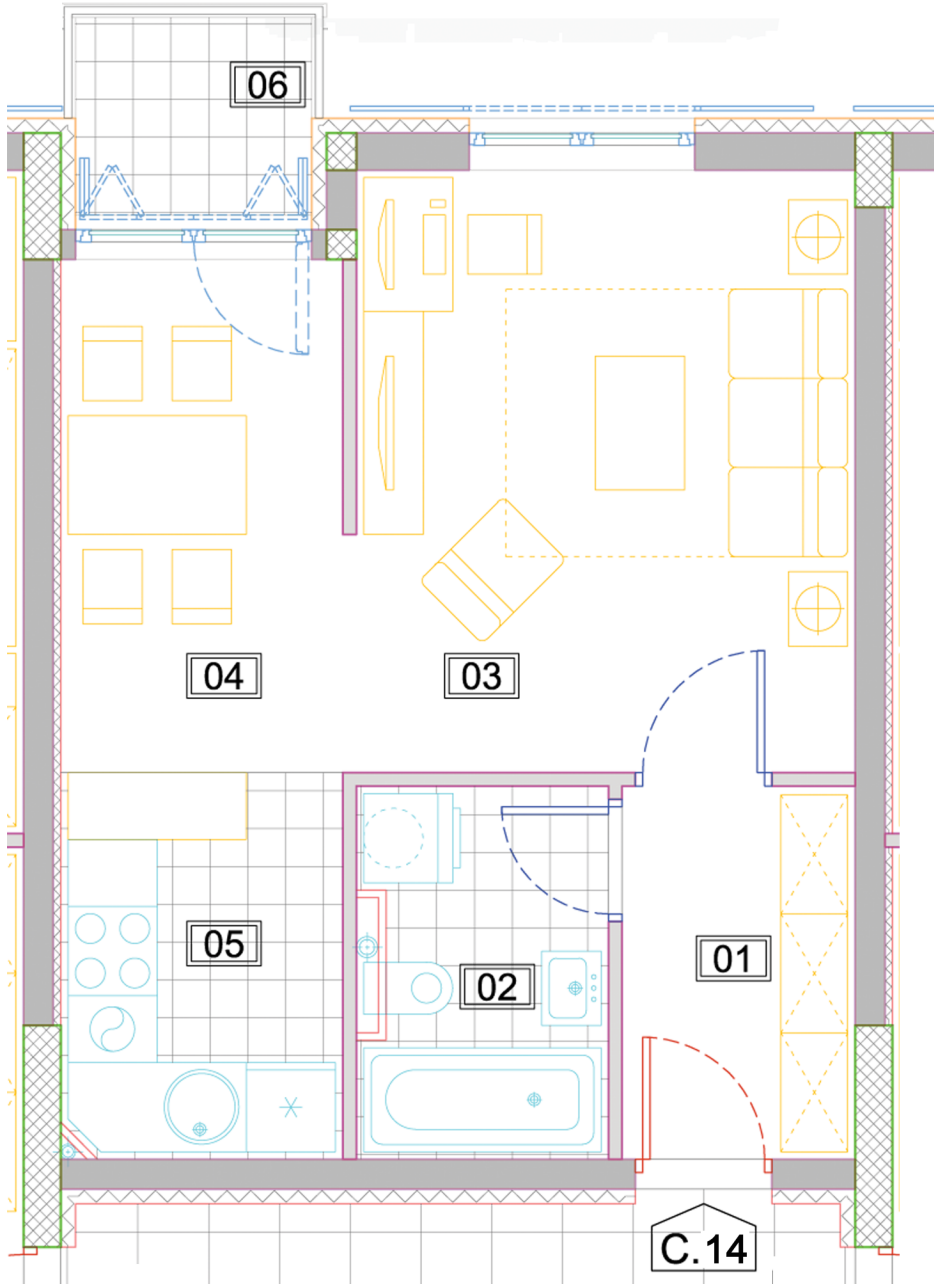

GORAN INVEST BG

**СТАН: С.14 - ЈЕДНОСОБНИ**

01	ПРЕДСОБЉЕ	3.94	8.16	паркет	полудисп.	полудисп.
02	КУПАТИЛО	4.06	8.82	керамика	керамика	полудисп.
03	ДНЕВНА СОБА	13.75	15.00	паркет	полудисп.	полудисп.
04	ТРПЕЗАРИЈА	6.56	10.70	паркет	полудисп.	полудисп.
05	КУХИЊА	4.91	8.85	керамика	керамика, полудисп.	полудисп.
06	ТЕРАСА	2.11	5.84	гранитна керамика	фасадни малтер	фасадни малтер
НЕТО ЗАТВОРЕНА ПОВРШИНА:						33.22
НЕТО ПОВРШИНА СА ТЕРАСОМ:						35.33