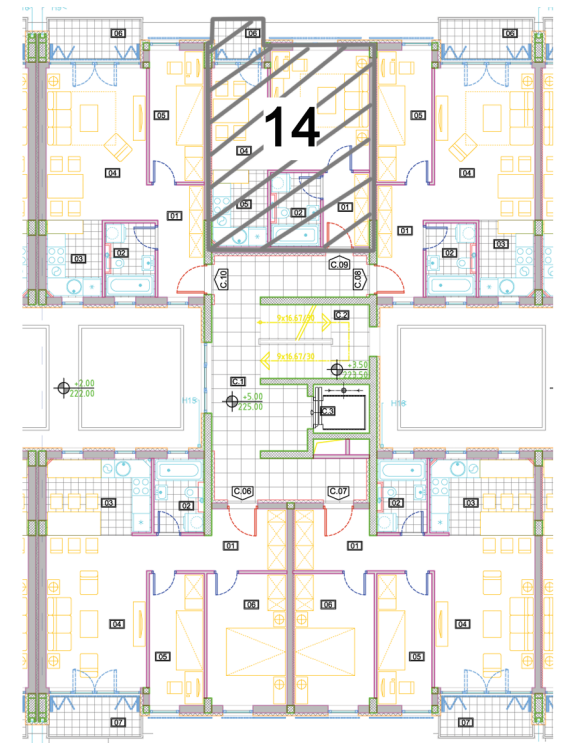

GORAN INVEST BG

**СТАН: С.14 - ЈЕДНОСОБНИ**

01	ПРЕДСОБЉЕ	3.94	8.16	паркет	полудисп.	полудисп.
02	КУПАТИЛО	4.06	8.82	керамика	керамика	полудисп.
03	ДНЕВНА СОБА	13.75	15.00	паркет	полудисп.	полудисп.
04	ТРПЕЗАРИЈА	6.56	10.70	паркет	полудисп.	полудисп.
05	КУХИЊА	4.91	8.85	керамика	керамика, полудисп.	полудисп.
06	ТЕРАСА	2.11	5.84	гранитна керамика	фасадни малтер	фасадни малтер
НЕТО ЗАТВОРЕНА ПОВРШИНА:						33.22
НЕТО ПОВРШИНА СА ТЕРАСОМ:						35.33