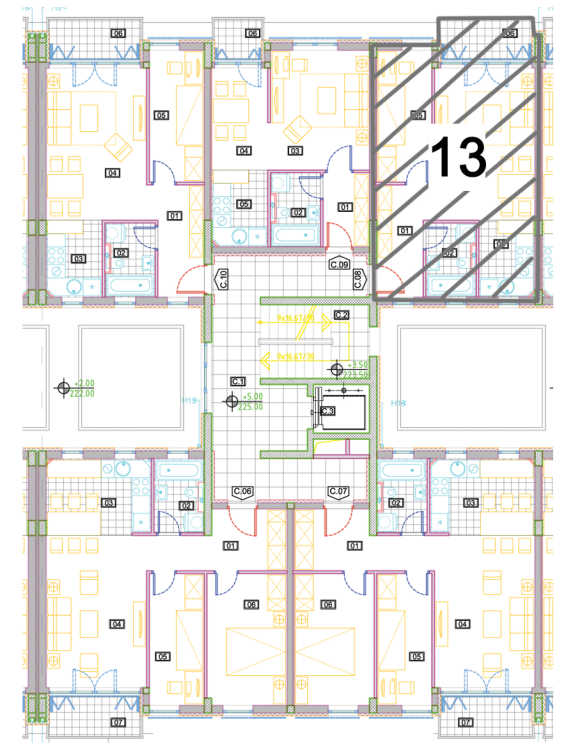

GORAN INVEST BG

СТАН: С.13 - ЈЕДНОИПОСОБНИ						
01	ПРЕДСОБЉЕ	5.97	10.74	паркет	полудисп.	полудисп.
02	КУПАТИЛО	4.06	8.82	паркет	полудисп.	полудисп.
03	КУХИЊА	4.91	8.85	паркет	полудисп.	полудисп.
04	ДНЕВНА СОБА И ОБЕДОВАЊЕ	17.97	17.86	керамика	керамика, полудисп.	полудисп.
05	СПАВАЋА СОБА	8.30	12.64	керамика	керамика	полудисп.
06	ТЕРАСА	4.11	8.84	гранитна керамика	фасадни малтер	фасадни малтер
НЕТО ЗАТВОРЕНА ПОВРШИНА:						41.21
НЕТО ПОВРШИНА СА ТЕРАСОМ:						45.32