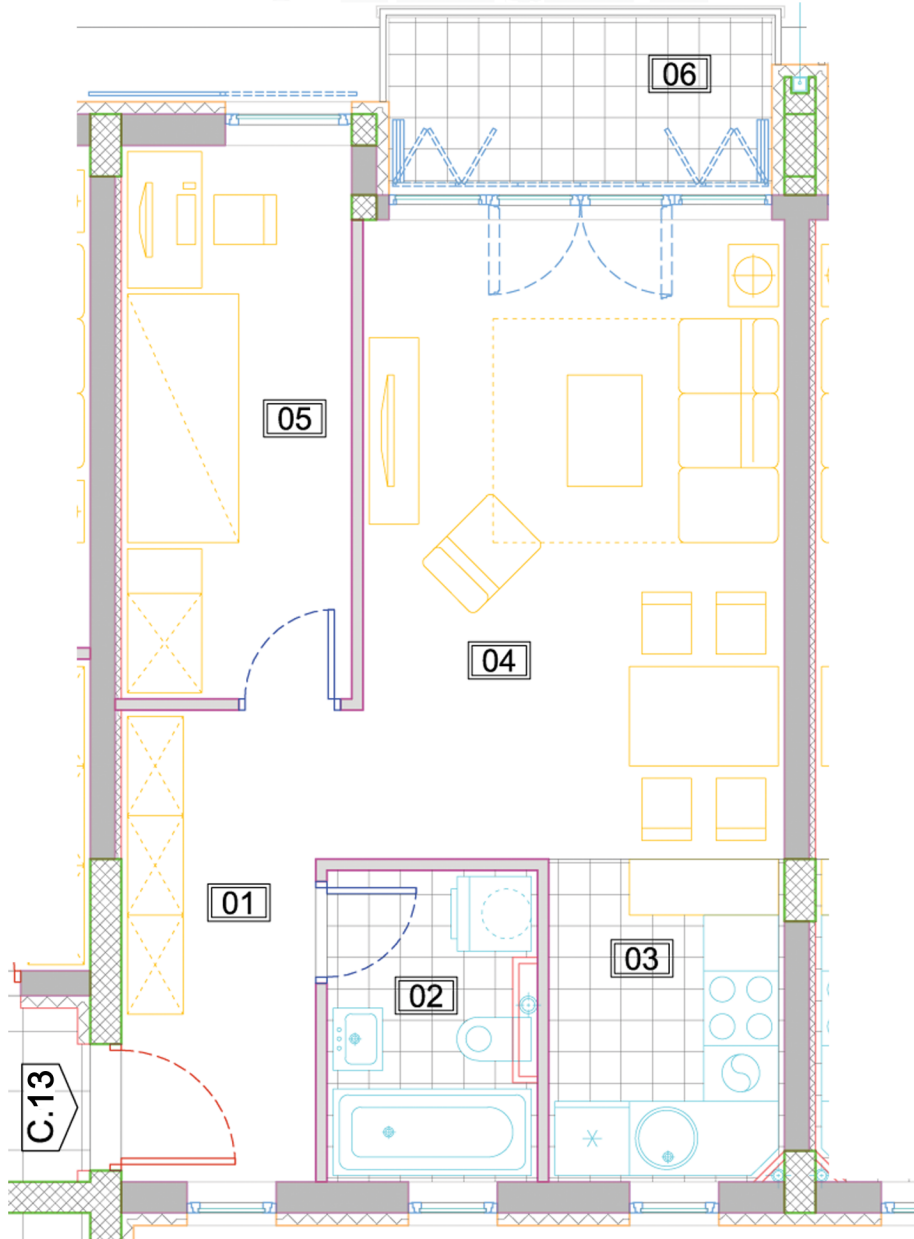

GORAN INVEST BG

СТАН: С.13 - ЈЕДНОИПОСОБНИ						
01	ПРЕДСОБЉЕ	5.97	10.74	паркет	полудисп.	полудисп.
02	КУПАТИЛО	4.06	8.82	паркет	полудисп.	полудисп.
03	КУХИЊА	4.91	8.85	паркет	полудисп.	полудисп.
04	ДНЕВНА СОБА И ОБЕДОВАЊЕ	17.97	17.86	керамика	керамика, полудисп.	полудисп.
05	СПАВАЋА СОБА	8.30	12.64	керамика	керамика	полудисп.
06	ТЕРАСА	4.11	8.84	гранитна керамика	фасадни малтер	фасадни малтер
НЕТО ЗАТВОРЕНА ПОВРШИНА:						41.21
НЕТО ПОВРШИНА СА ТЕРАСОМ:						45.32