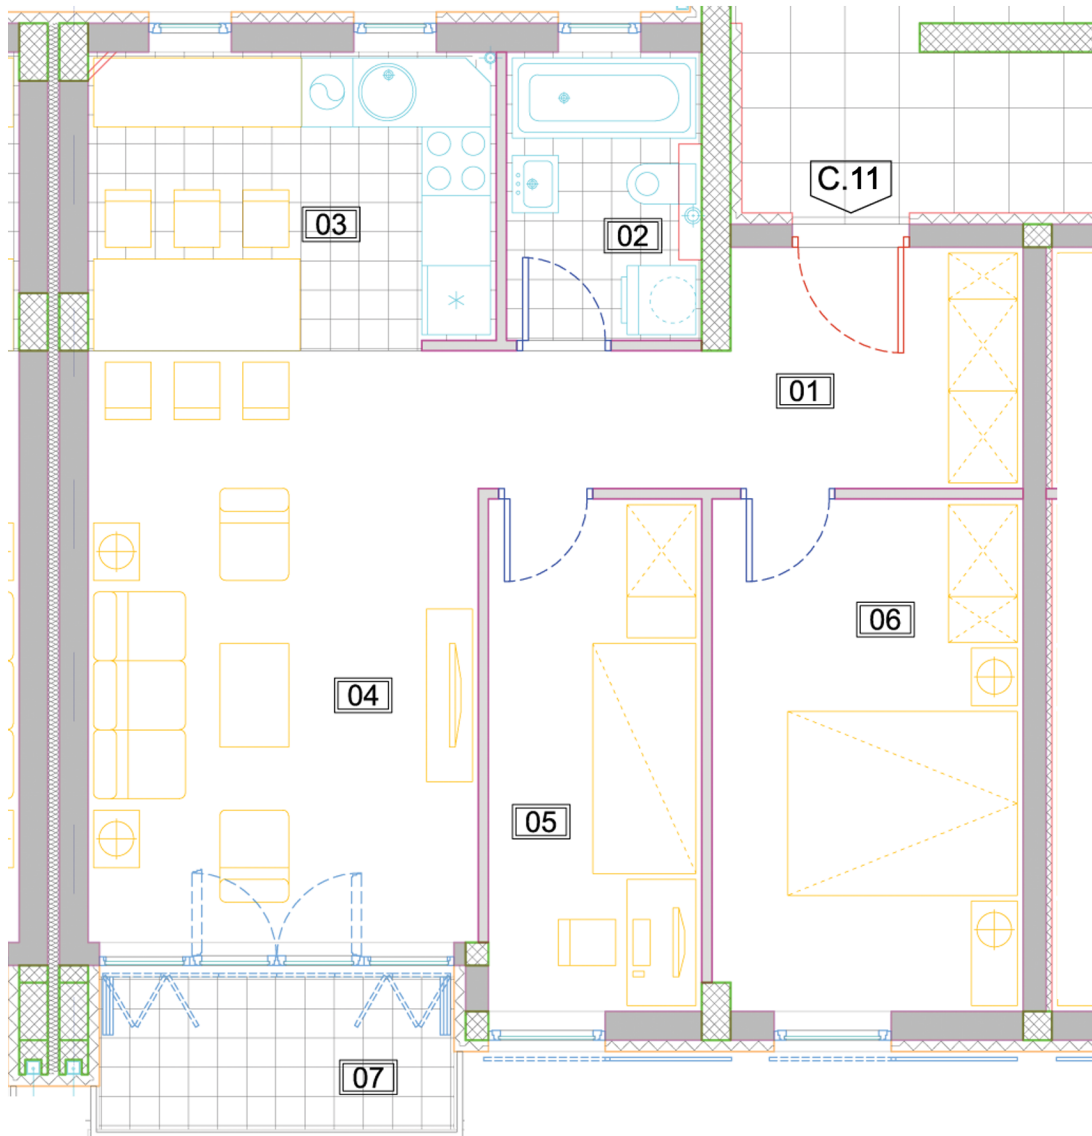

GORAN INVEST BG

СТАН: С.11 - ДВОИПОСОБНИ					
01	ПРЕДСОБЉЕ	8.00	13.70	паркет	полудисп. полудисп.
02	КУПАТИЛО	4.06	8.82	керамика	керамика полудисп.
03	КУХИЊА И ОБЕДОВАЊЕ	9.17	12.17	керамика	керамика, полудисп. полудисп.
04	ДНЕВНА СОБА	17.51	17.10	паркет	полудисп. полудисп.
05	СПАВАЋА СОБА	8.30	12.64	паркет	полудисп. полудисп.
06	СПАВАЋА СОБА	12.05	14.34	паркет	полудисп. полудисп.
07	ТЕРАСА	4.11	8.84	гранитна керамика	фасадни малтер фасадни малтер
НЕТО ЗАТВОРЕНА ПОВРШИНА:					59.09
НЕТО ПОВРШИНА СА ТЕРАСОМ:					63.20