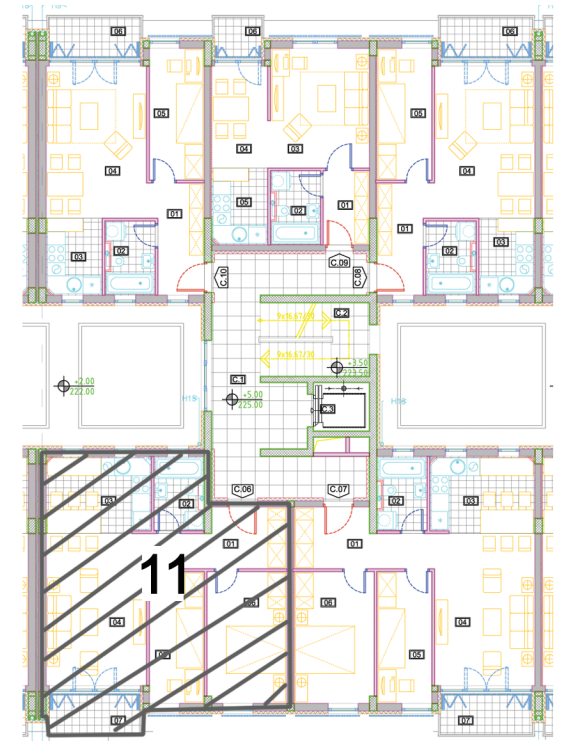

GORAN INVEST BG

СТАН: С.11 - ДВОИПОСОБНИ					
01	ПРЕДСОБЉЕ	8.00	13.70	паркет	полудисп. полудисп.
02	КУПАТИЛО	4.06	8.82	керамика	керамика полудисп.
03	КУХИЊА И ОБЕДОВАЊЕ	9.17	12.17	керамика	керамика, полудисп. полудисп.
04	ДНЕВНА СОБА	17.51	17.10	паркет	полудисп. полудисп.
05	СПАВАЋА СОБА	8.30	12.64	паркет	полудисп. полудисп.
06	СПАВАЋА СОБА	12.05	14.34	паркет	полудисп. полудисп.
07	ТЕРАСА	4.11	8.84	гранитна керамика	фасадни малтер фасадни малтер
НЕТО ЗАТВОРЕНА ПОВРШИНА:					59.09
НЕТО ПОВРШИНА СА ТЕРАСОМ:					63.20