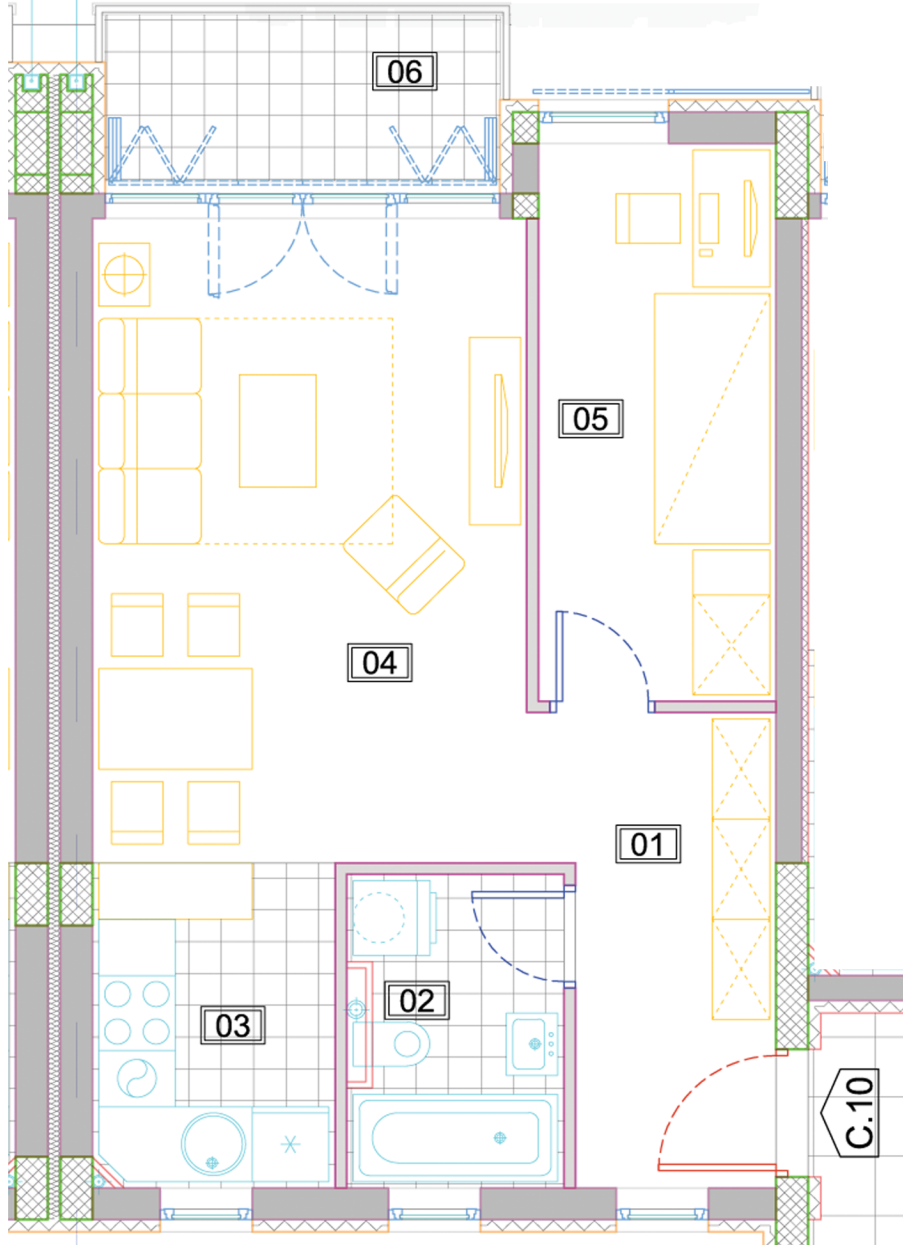

GORAN INVEST BG

**СТАН: С.10 - ЈЕДНОИПОСОБНИ**

01	ПРЕДСОБЉЕ	5.97	10.74	паркет	полудисп.	полудисп.
02	КУПАТИЛО	4.06	8.82	паркет	полудисп.	полудисп.
03	КУХИЊА	4.91	8.85	паркет	полудисп.	полудисп.
04	ДНЕВНА СОБА И ОБЕДОВАЊЕ	17.97	17.86	керамика	керамика, полудисп.	полудисп.
05	СПАВАЋА СОБА	8.30	12.64	керамика	керамика	полудисп.
06	ТЕРАСА	4.11	8.84	гранитна керамика	фасадни малтер	фасадни малтер
НЕТО ЗАТВОРЕНА ПОВРШИНА:						41.21
НЕТО ПОВРШИНА СА ТЕРАСОМ:						45.32