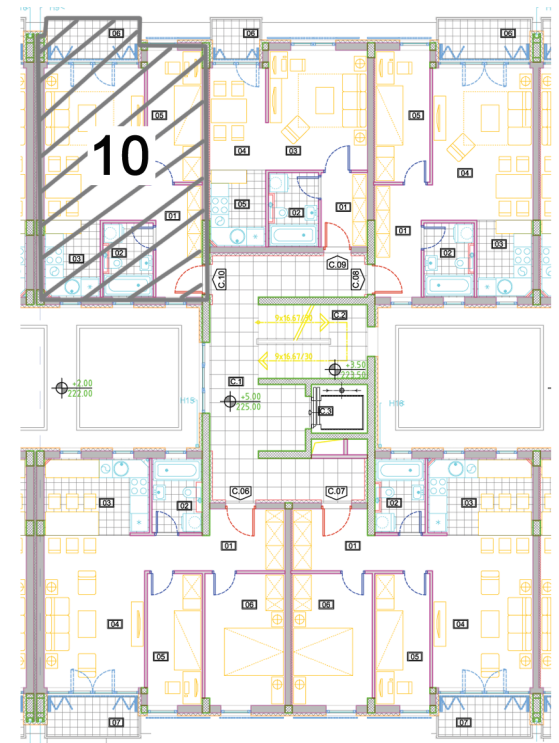

GORAN INVEST BG

**СТАН: С.10 - ЈЕДНОИПОСОБНИ**

01	ПРЕДСОБЉЕ	5.97	10.74	паркет	полудисп.	полудисп.
02	КУПАТИЛО	4.06	8.82	паркет	полудисп.	полудисп.
03	КУХИЊА	4.91	8.85	паркет	полудисп.	полудисп.
04	ДНЕВНА СОБА И ОБЕДОВАЊЕ	17.97	17.86	керамика	керамика, полудисп.	полудисп.
05	СПАВАЋА СОБА	8.30	12.64	керамика	керамика	полудисп.
06	ТЕРАСА	4.11	8.84	гранитна керамика	фасадни малтер	фасадни малтер
НЕТО ЗАТВОРЕНА ПОВРШИНА:						41.21
НЕТО ПОВРШИНА СА ТЕРАСОМ:						45.32