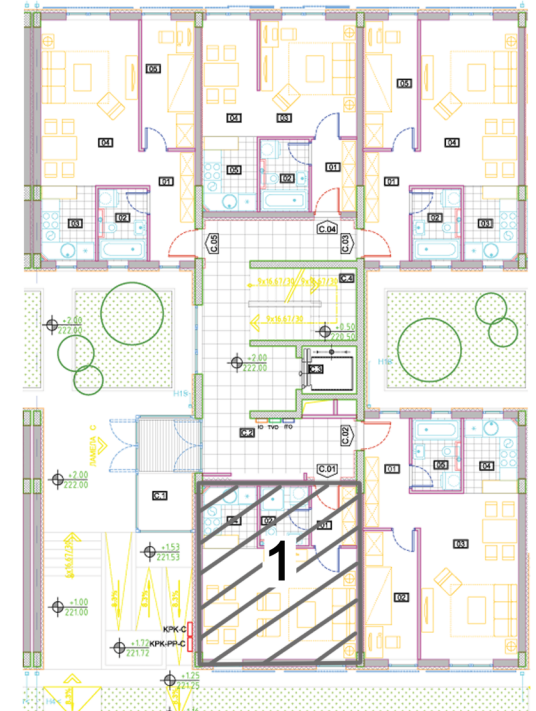

GORAN INVEST BG

СТАН С.01- ГАРСОЊЕРА						
01	ПРЕДСОБЉЕ	3.23	7.26	паркет	полудисп.	полудисп.
02	КУПАТИЛО	3.36	7.52	керамика	керамика	полудисп.
03	ДНЕВНА СОБА И ОБЕДОВАЊЕ	20.60	18.40	паркет	полудисп.	полудисп.
04	КУХИЊА	4.05	7.95	керамика	керамика, полудисп.	полудисп.
НЕТО ЗАТВОРЕНА ПОВРШИНА:						31.24