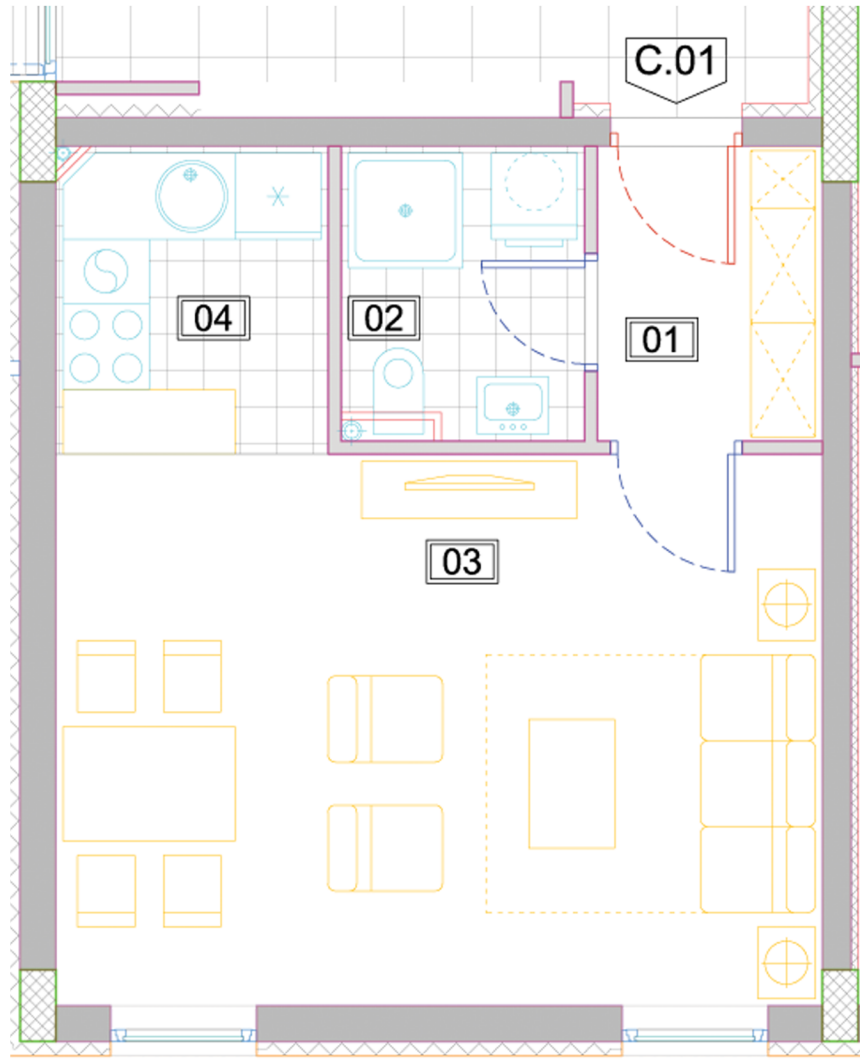

GORAN INVEST BG

СТАН С.01- ГАРСОЊЕРА						
01	ПРЕДСОБЉЕ	3.23	7.26	паркет	полудисп.	полудисп.
02	КУПАТИЛО	3.36	7.52	керамика	керамика	полудисп.
03	ДНЕВНА СОБА И ОБЕДОВАЊЕ	20.60	18.40	паркет	полудисп.	полудисп.
04	КУХИЊА	4.05	7.95	керамика	керамика, полудисп.	полудисп.
НЕТО ЗАТВОРЕНА ПОВРШИНА:						31.24