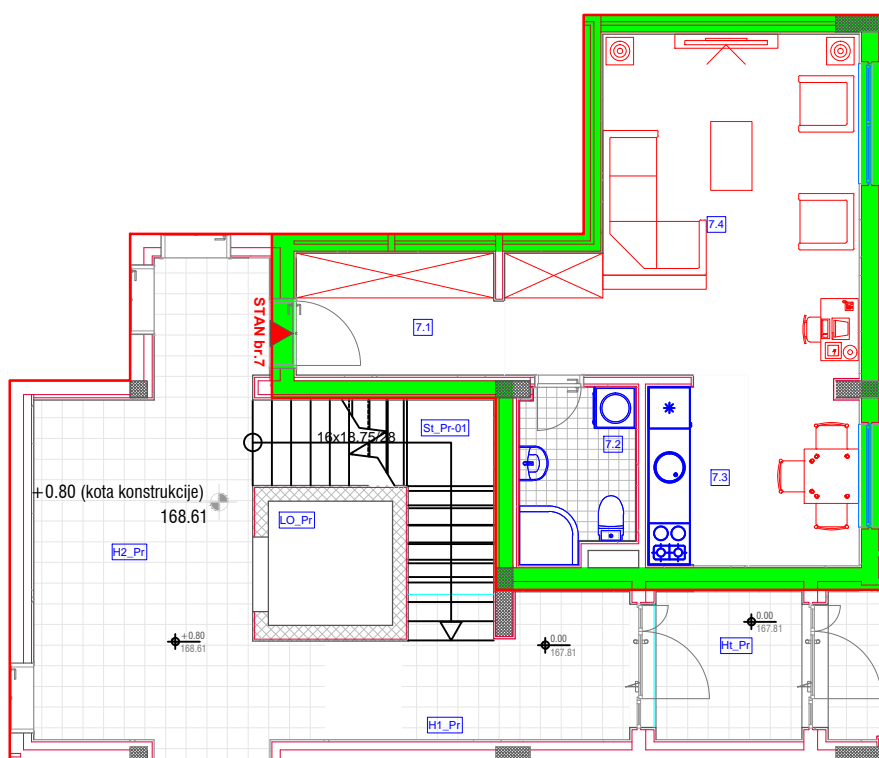

## LAMELA 2\_PRIZEMLJE\_STAN BROJ 7

### LAMELA 2 - STAN BR.7

#### PGD\_Tabelarni prikaz NETO površina (PRIZEMLJE\_LAMELA 2)

No.	Namena	Obračun površina
		P (m <sup>2</sup> )
PRIZEMLJE L2_STANOVI_Kota +0.80		
STAN BR.7_Jednosoban		
7.1	Ulaz/Degažman	5.25
7.2	Kupatilo	4.01
7.3	Kuhinja	3.89
7.4	Dnevna soba/Trpezarija	25.30
Ukupno STAN BR.7		38.44