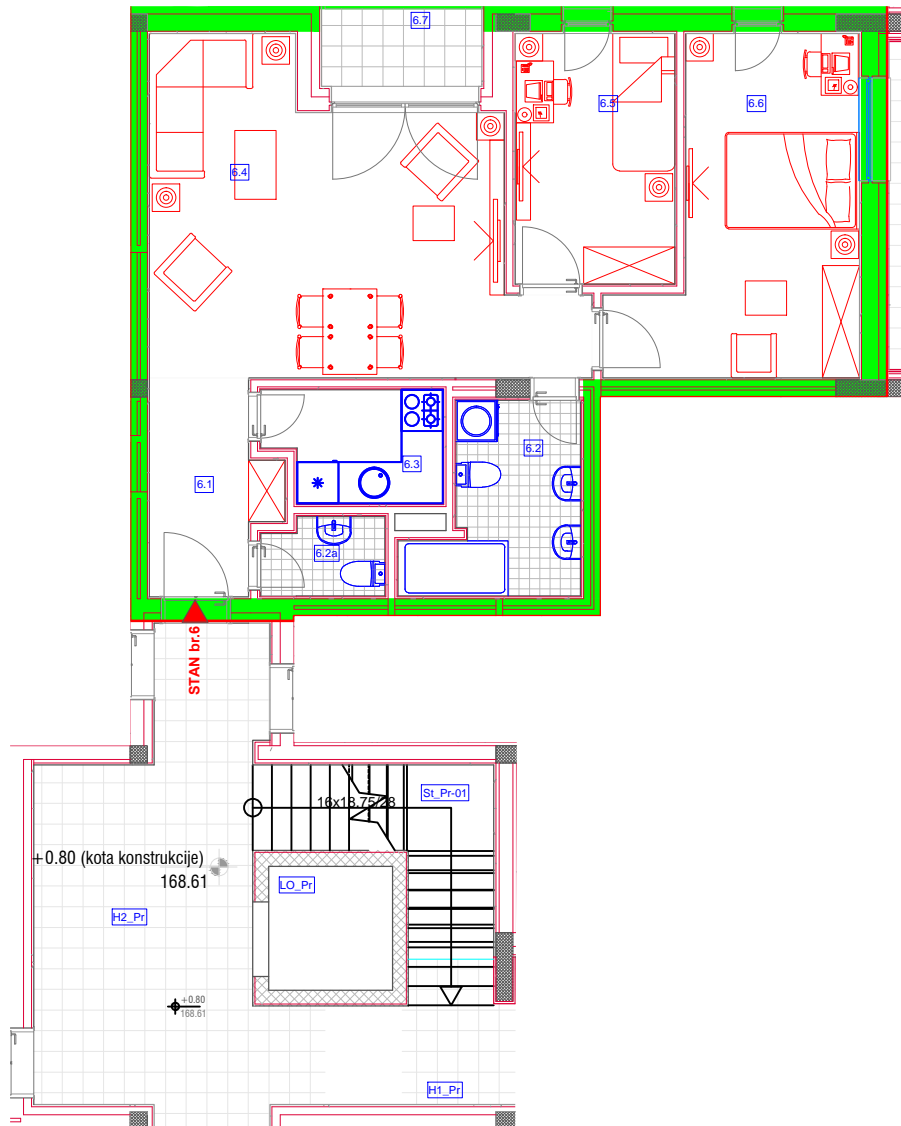

LAMELA 2_PRIZEMLJE_STAN BROJ 6

LAMELA 2 - STAN BR.6

PGD_Tabelarni prikaz NETO površina (PRIZEMLJE_LAMELA 2)

No.	Namena	Obracun površina
		P (m ²)
PRIZEMLJE L2_STANOVI_Kota +0.80		
STAN BR.6_Trosoban		
6.1	Ulaz/Degažman	5.08
6.2	Kupatilo	5.78
6.2a	WC	1.94
6.3	Kuhinja	3.94
6.4	Dnevna soba/Trpezarija	23.80
6.5	Spavaća soba	8.44
6.6	Spavaća soba	14.06
6.7	Lodja	2.86
Ukupno STAN BR.6		65.89