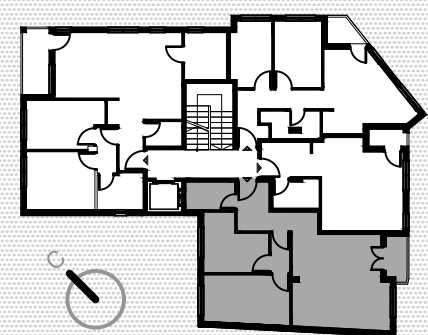

# СТАН 06

I СПРАТ  
**ДВОИПОСОБАН - 61.37m<sup>2</sup>**  
 (-3% МАЛТЕР=59.53m<sup>2</sup>)

БР.	НАМЕНА ПРОСТОРИЈА	Пm <sup>2</sup>
1	УЛАЗ	5.63m <sup>2</sup>
2	КУПАТИЛО	3.80m <sup>2</sup>
3	КОМБИНОВАНА СОБА	26.14m <sup>2</sup>
4	ПРЕДСОБЉЕ	2.05m <sup>2</sup>
5	СОБА	11.72m <sup>2</sup>
6	ПОЛУСОБА	9.03m <sup>2</sup>
7	ТЕРАСА	3.00m <sup>2</sup>