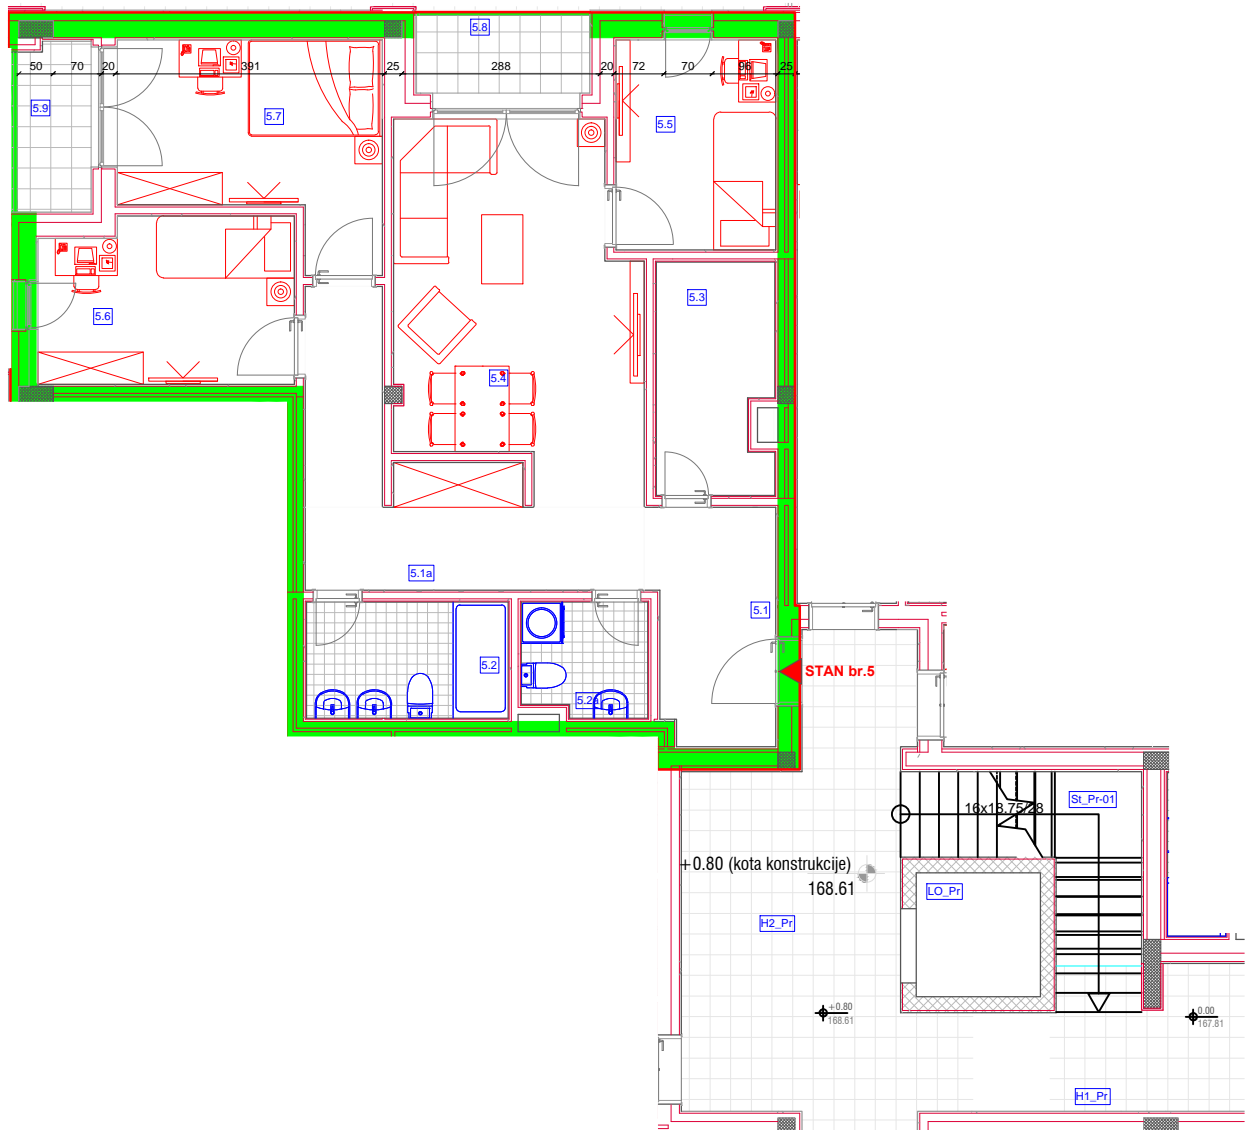

LAMELA 2_PRIZEMLJE_STAN BROJ 5

LAMELA 2 - STAN BR.5

PGD_Tabelarni prikaz NETO površina (PRIZEMLJE_LAMELA 2)

No.	Namena	Obracun površina P (m2)
PRIZEMLJE L2_STANOVI_Kota +0.80		
STAN BR.5_Četvorosoban		
5.1	Ulaz/Degažman	6.05
5.2	Kupatilo	4.94
5.2a	WC	2.95
5.3	Kuhinja	5.51
5.1a	Degažman	8.80
5.4	Dnevna soba/Trpezarija	19.56
5.5	Spavaća soba	7.08
5.6	Degažman	8.72
5.7	Spavaća soba	10.37
5.8	Lodja	3.10
5.9	Lodja	2.98
Ukupno STAN BR.5		80.05