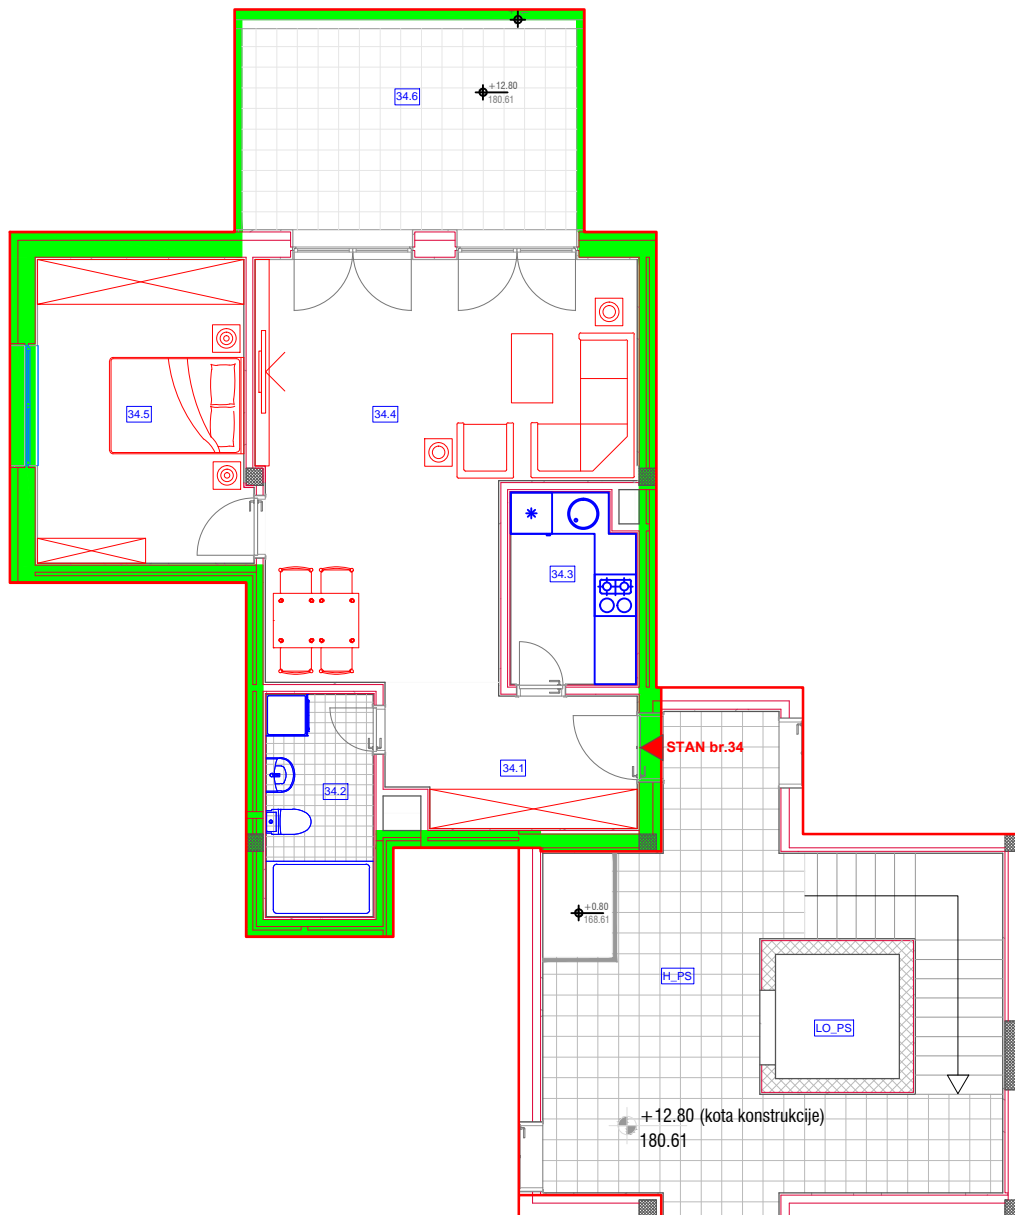

LAMELA 2_POV.SPRAT_STAN BROJ 34

LAMELA 2 - STAN BR.34

PGD_Tabelarni prikaz NETO površina (POV.SPRAT_LAMELA 2)

No.	Namena	Obracun površina
		P (m ²)

POV.SPRAT L2_STANOVI_Kota +12.80

STAN br.34_Jednoiposoban

34.1	Ulaz/Degažman	6.98
34.2	Kupatilo	4.99
34.3	Kuhinja	4.82
34.4	Dnevna soba/Trpezarija	27.72
34.5	Spavaća soba	13.39
34.6	Terasa	14.21

Ukupno STAN BR.34

72.12