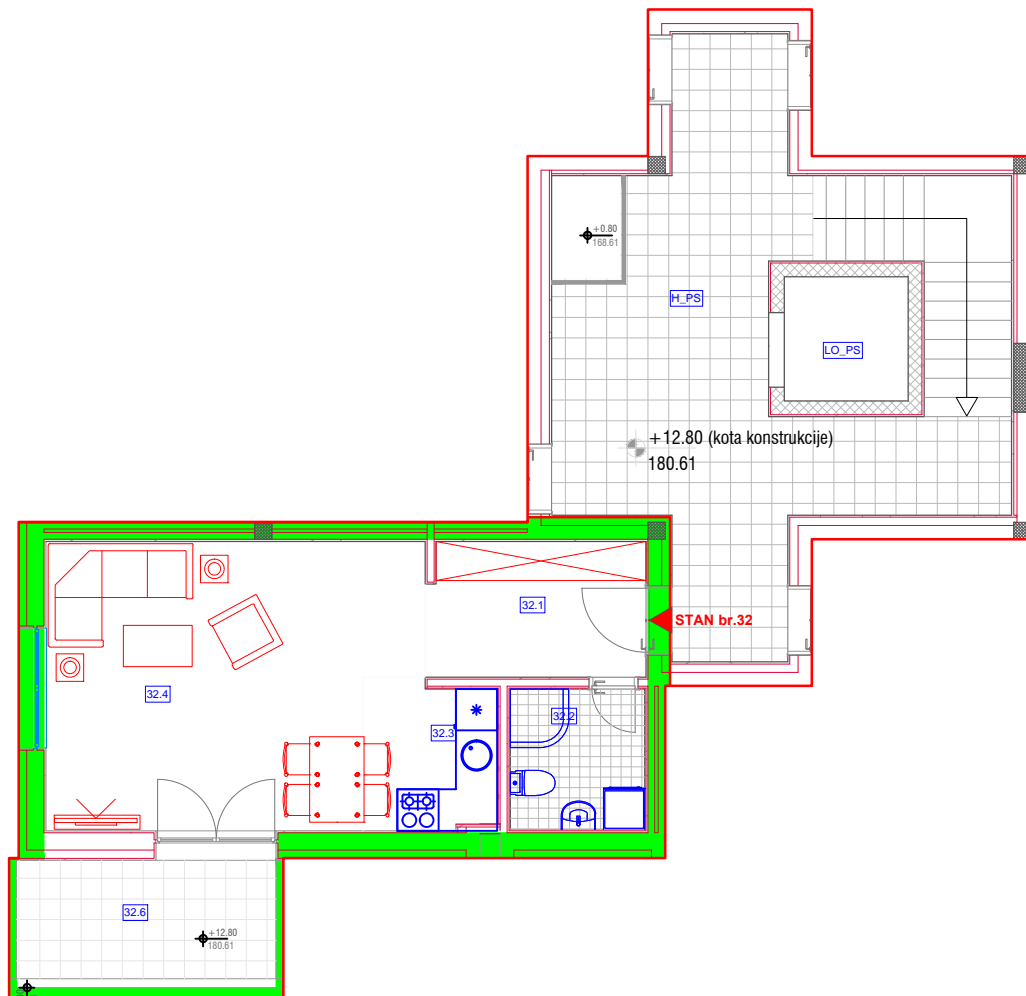

# LAMELA 2\_POV.SPRAT\_STAN BROJ 32

## LAMELA 2 - STAN BR.32

### PGD\_Tabelarni prikaz NETO površina (POV.SPRAT\_LAMELA 2)

| No. | Namena | Obracun površina |
|-----|--------|------------------|
|     |        | P (m2)           |

POV.SPRAT L2\_STANOVI\_Kota +12.80