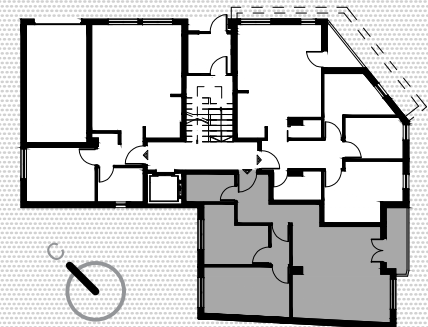

СТАН 02

ПРИЗЕМЉЕ
ДВОИПОСОБАН - 62.72m²
(-3% МАЛТЕР=60.84m²)

БР.	НАМЕНА ПРОСТОРИЈА	Пm ²
1	УЛАЗ	5.63m ²
2	КУПАТИЛО	3.80m ²
3	КОМБИНОВАНА СОБА	26.17m ²
4	ПРЕДСОБЉЕ	2.05m ²
5	СОБА	11.72m ²
6	ПОЛУСОБА	9.03m ²
7	ТЕРАСА	4.32m ²